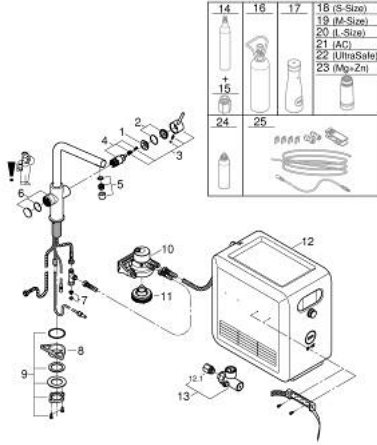

GROHE BLUE PROFESSIONAL 31 347 DC3 طقم صنوبر L

قطع الغيار:

1: حلقة تركيب (07419000 رقم الطلب):

2: غطاء (46581DC0 رقم الطلب):

3: مقبض (46957DC0 رقم الطلب):

4: خرطوشة (46580000 رقم الطلب):

5: Mousseur GROHE Blue L spout (48194DC0 رقم الطلب):

6: وحدة تشغيل (46958DC0 رقم الطلب):

7: مصفاة غبار (47576000 رقم الطلب):

8: لوحة الدعم (05334000 رقم الطلب):

9: تجميع مثبت ساق (48384000 رقم الطلب):

10: رأس فلتر (64508001 رقم الطلب):

11: مهين قلب التنظيف (40694000 رقم الطلب):

12: مبرد وفوار (40554002 رقم الطلب):

13: مؤشر ضغط (46717000 رقم الطلب):

13.1: مهين (40962000 رقم الطلب):

4 جم بغاز ثاني أكسيد الكربون (4) قطع (CO₂) * (40422000 رقم الطلب):

14: اسطوانات طقم بدء تشغيل 25

15: مهين (40962000 رقم الطلب):

اله البدء 2 كجم بزجاجة ثاني أكسيد كربون (40423000 رقم الطلب):

16: مجموع

17: زجاج مع غطاء (40405001 رقم الطلب):

18: فلتر مقاس صغير (40404001 رقم الطلب):

19: فلتر مقاس متوسط (40430001 رقم الطلب):

20: فلتر مقاس كبير (40412001 رقم الطلب):

21: فلتر الكربون النشط (40547001 رقم الطلب):

22: فلتر فائق الأمان (40575002 رقم الطلب):

23: Magnesium + Zinc filter (40691002 رقم الطلب):

24: قلب تنظيف (40434001 رقم الطلب):

25: طقم تطوية (40843000 رقم الطلب):

* إكسسوارات اختيارية