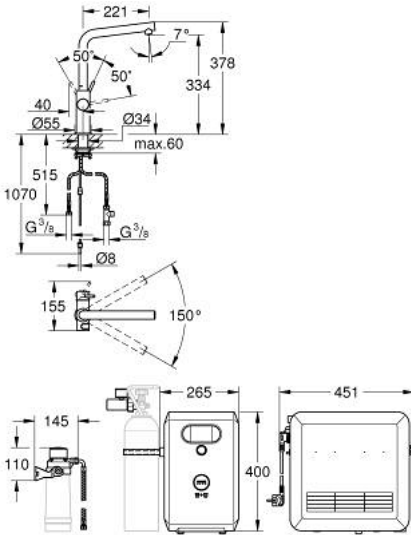

GROHE BLUE PROFESSIONAL 31 347 DC3 طقم صنوبر L

(1/2) وصف المنتج

• خلاط الحوض بمقبض فردي GROHE Blue مع وظيفة الفلتر

• صنوبر كبير

• أزرار تعمل بالضغط لثلاثة أنواع من مياه الشرب النقية والباردة

• عادية، متوسط، فوارة

• طلاء GROHE LongLife

• قلب سيراميك 28 GROHE SilkMove مم

• swivel tubular spout, swivel area 150°

• ممرات مائية داخلية منفصلة للماء النقي وغير النقي

• خراطيم توصيل مرنة

• المبرد GROHE Blue Professional

• تقدم 12 لترات من المياه الباردة في الساعة

• وحدة تبريد 270 وات، 230 فولت، 50 هرتز

• نوع الحماية IP 21

• معتمد من المفوضية الأوروبية

• يتطلب فتحات تهوية أسفل مقصورة المطبخ

• GROHE ONDUS الممكنة عبر تطبيق

• إعداد البرنامج ومراقبة الفلتر وسعة ثاني أكسيد الكربون

(CO2) الكربون

• إشعارات التنبيه عند السعة المنخفضة لاستجابة ثاني أكسيد

• مع Bluetooth* وواجهة شبكة Wi-Fi لاتصالات البيانات اللاسلكية

• يلائم أجهزة Apple** وdiordnA

المستخدمة والجدران بين جهاز البث والاستقبال

• نطاق البلوتوث (الحد الأقصى 10 م) يختلف على حسب المواد

cleaning cartridge adapter, for use with GROHE Blue cleaning cartridge

40 434 001 •

• رأس الفلتر بالتعديل المرن لعسر الماء

• CO₂ pressure indicator

منفصل

التنظيف ليسوا مدرجين في التوصيل ويجب طلبهم بشكل

• مصفاة GROHE Blue وزجاجة ثاني أكسيد الكربون (CO2) وخرطوشة