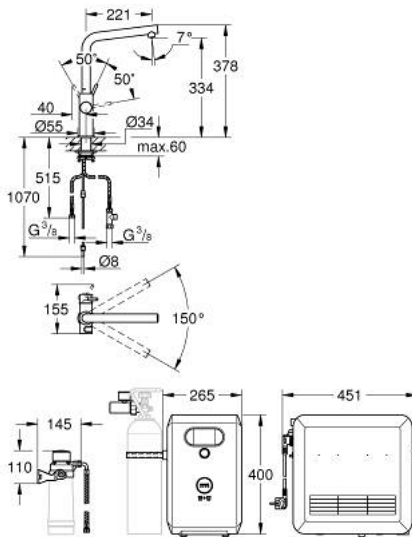

31 347 DC3 GROHE BLUE PROFESSIONAL KIT DE DÉMARRAGE - MITIGEUR BEC L

DESCRIPTION DU PRODUIT (1/2)

- GROHE Blue mitigeur pour évier avec système de filtration
- bouton pour 3 types d'eau : pétillante, fines bulles et plate
- eau plate réfrigérée, eau gazeuse réfrigérée petites bulles, eau gazeuse réfrigérée grosses bulles
- finition GROHE LongLife
- GROHE SilkMove cartouche en céramique 28 mm
- bec moulé pivotant, zone de rotation 150°
- circuits d'eau séparés pour l'eau filtrée et l'eau non filtrée
- flexibles de raccordement souples
- GROHE Blue Professional, unité réfrigérante
- délivre 12 litres d'eau réfrigérée par heure
- 270 Watt réfrigérateur, 230 V, 50 Hz
- type de protection IP 21
- marquage de conformité CE
- nécessite des trous d'aération dans le meuble de cuisine
- configuration et surveillance de la capacité du filtre et de la bouteille de CO₂ à partir de l'application GROHE Watersystems App
- notification push dès un faible niveau restant de CO₂
- avec interfaces Bluetooth* et WIFI pour une communication des données sans fil
- pour Apple** et Android
- la portée Bluetooth (10 m) change selon les dispositifs utilisés et les murs entre émetteur et récepteur
- cleaning cartridge adapter, for use with GROHE Blue cleaning cartridge 40 434 001
- tête de filtre avec languette pour l'ajustement de la dureté de l'eau
- indicateur de pression CO₂
- filtre, bouteille de CO₂ et cartouche de nettoyage non inclus - doivent être commandés séparément