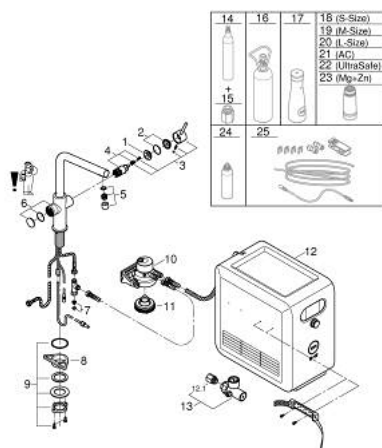

31 347 DC3 GROHE BLUE PROFESSIONAL KIT DE DÉMARRAGE - MITIGEUR BEC L

PIÈCES DE RECHANGE

1. 1: Bague de fixation (Numéro de commande 07419000)
2. 2: Capuchon (Numéro de commande 46581DC0)
3. 3: Levier (Numéro de commande 46957DC0)
4. 4: Cartouche (Numéro de commande 46580000)
5. 5: Mousseur GROHE Blue L spout (Numéro de commande 48194DC0)
6. 6: Unité d'opération (Numéro de commande 46958DC0)
7. 7: Filtre (Numéro de commande 47576000)
8. 8: Plaque de renfort (Numéro de commande 05334000)
9. 9: Fixation M30x1,5 (Numéro de commande 48384000)
10. 10: raccord pour filtre (Numéro de commande 64508001)
11. 11: Adaptateur pour la cartouche de nettoyage (Numéro de commande 40694000)
12. 12: Unité réfrigérante + gazéification (Numéro de commande 40554002)
13. 13: Détendeur CO₂ avec manomètre (Numéro de commande 46717000)
- 13.1: CO₂ adapter (Numéro de commande 40962000)
15. 14: Starter kit 2 g CO₂ bottles (4 pièces) (Numéro de commande 40422000)*
16. 15: CO₂ adapter (Numéro de commande 40962000)*
17. 16: Starter kit 2 kg CO₂ bottle (Numéro de commande 40423000)*
18. 17: Carafe en verre avec set de couvercles (Numéro de commande 40405001)*
19. 18: Filtre taille S (Numéro de commande 40404001)*
20. 19: GROHE Blue filtre M (Numéro de commande 40430001)*
21. 20: GROHE Blue filtre L (Numéro de commande 40412001)*
22. 21: GROHE Blue filtre charbon actif (Numéro de commande 40547001)*
23. 22: Filtre UltraSafe (Numéro de commande 40575002)*
24. 23: Filtre Magnésium + Zinc (Numéro de commande 40691002)*
25. 24: Cartouche de nettoyage (Numéro de commande 40434001)*
26. 25: Rallonge (Numéro de commande 40843000)*

* Accessoires en option