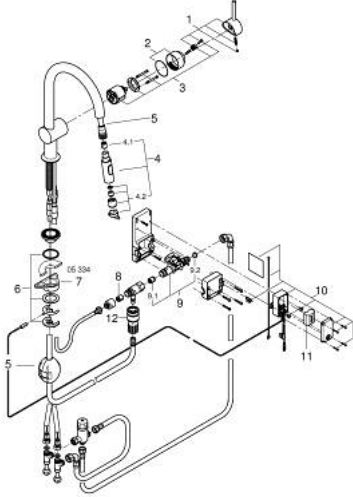

using diverter

swivel tubular spout, swivel area 360°

• محمي من التدفق العكسي

• خراطيم توصيل مرنة

• نظام تركيب سريع

maximum flow rate (at 3 bar): 9 l/min

MINTA TOUCH 31 358 002 خلاط مطبخ إلكتروني بمقبض فردي بقياس 1/2 بوصة

قطع الغيار:

- 1: مقبض (46015000 رقم الطلب.-)
- 2: غطاء (46025000 رقم الطلب.-)
- 3: خرطوشة (46048000 رقم الطلب.-)
- 4: سبراري قابل للسحب (48416000 رقم الطلب.-)
- 4.1: صمام مانع للإرجاع (08565000 رقم الطلب.-)
- 4.2: محافظ على استقامة التدفق (48347000 رقم الطلب.-)
- 5: هوز مجلى سحب (48293000 رقم الطلب.-)
- 6: طقم تركيب ساق (46345000 رقم الطلب.-)
- 7: لوحة الدعم (05334000 رقم الطلب.-)
- 8: صمام مانع للإرجاع (08565000 رقم الطلب.-)
- 9: صمام ملف ملولب (48213000 رقم الطلب.-)
- 9.1: صمام مانع للإرجاع (08565000 رقم الطلب.-)
- 9.2: مصفاة غبار (42395000 رقم الطلب.-)
- 10: وحدة تحكم (48214000 رقم الطلب.-)
- 11: بطارية (42886000 رقم الطلب.-)
- 12: إقران سريع (46338000 رقم الطلب.-)