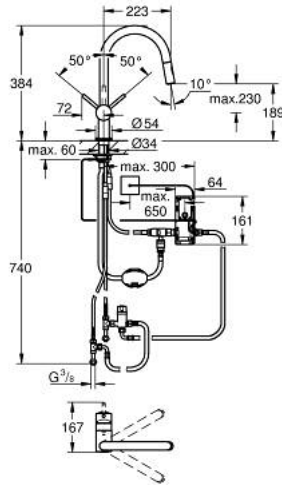

using diverter

swivel tubular spout, swivel area 360°

• محمي من التدفق العكسي

• خراطيم توصيل مرنة

• نظام تركيب سريع

maximum flow rate (at 3 bar): 9 l/min

MINTA TOUCH 31 358 002 خلاط مطبخ إلكتروني بمقبض فردي بقياس 1/2 بوصة

قطع الغيار:

- 1: مقبض (46015000 رقم الطلب.-)
- 2: غطاء (46025000 رقم الطلب.-)
- 3: خرطوشة (46048000 رقم الطلب.-)
- 4: سبراري قابل للسحب (48416000 رقم الطلب.-)
- 4.1: صمام مانع للإرجاع (08565000 رقم الطلب.-)
- 4.2: محافظ على استقامة التدفق (48347000 رقم الطلب.-)
- 5: هوز مجلى سحب (48293000 رقم الطلب.-)
- 6: طقم تركيب ساق (46345000 رقم الطلب.-)
- 7: لوحة الدعم (05334000 رقم الطلب.-)
- 8: صمام مانع للإرجاع (08565000 رقم الطلب.-)
- 9: صمام ملف ملولب (48213000 رقم الطلب.-)
- 9.1: صمام مانع للإرجاع (08565000 رقم الطلب.-)
- 9.2: مصفاة غبار (42395000 رقم الطلب.-)
- 10: وحدة تحكم (48214000 رقم الطلب.-)
- 11: بطارية (42886000 رقم الطلب.-)
- 12: إقران سريع (46338000 رقم الطلب.-)