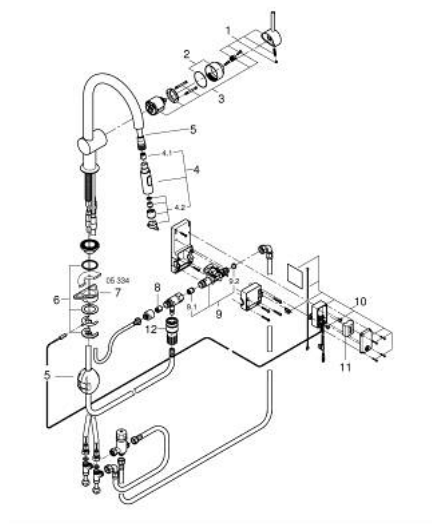

31 358 002 MINTA TOUCH MITIGEUR ÉLECTRONIQUE POUR ÉVIER 1/2"

PIÈCES DE RECHANGE

- 1: Levier (Numéro de commande 46015000)
- 2: Capuchon (Numéro de commande 46025000)
- 3: Cartouche (Numéro de commande 46048000)
- 4: Mous extr 2 jets Ev Cosm ESmt Styl Conc (Numéro de commande 48416000)
- 4.1: Clapet anti-retour (Numéro de commande 08565000)
- 4.2: Brise-jet (Numéro de commande 48347000)
- 5: Flexible pour mitigeur évier avec douchette ou mousseur extractible (Numér o de commande 48293000)
- 6: Fixation M26x1,5 (Numéro de commande 46345000)
- 7: Plaque de renfort (Numéro de commande 05334000)
- 8: Clapet anti-retour (Numéro de commande 08565000)
- 9: Electrovanne (Numéro de commande 48213000)
- 9.1: Clapet anti-retour (Numéro de commande 08565000)
- 9.2: Filtre (Numéro de commande 42395000)
- 10: unité de commande (Numéro de commande 48214000)
- 11: Combiné (Numéro de commande 42886000)
- 12: Relaxa Plus (Numéro de commande 46338000)