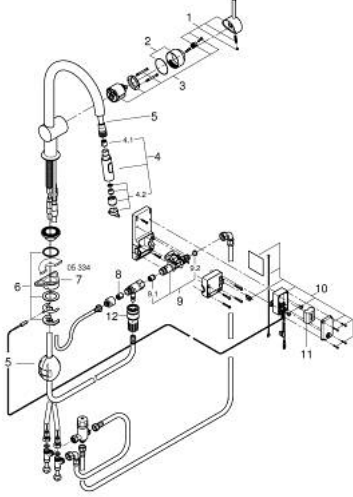

• صمام ملف ملولب

• صمام خلط بقيمة ثابتة

• توقف أمان آلي بعد 60 ثانية (إعداد المصنع)

• نوع الحماية IP 44

• طلاء GROHE LongLife

• قلب سيراميك GROHE SilkMove 46 مم

• Pull-Out spout for greater flexibility

Dual Spray - switch between laminar spray and SpeedClean shower jet

using diverter

swivel tubular spout, swivel area 360°

• محمي من التدفق العكسي

• خراطيم توصيل مرنة

• نظام تركيب سريع

maximum flow rate (at 3 bar): 9 l/min

MINTA TOUCH 31 358 DC2 خلاط مطبخ إلكتروني بمقبض فردي بقياس 1/2 بوصة

قطع الغيار:

- 1: مقبض (46015DC0 رقم الطلب:-)
- 2: غطاء (46025DC0 رقم الطلب:-)
- 3: خرطوشة (46048000 رقم الطلب:-)
- 4: سيراري قابل للسحب (48416DC0 رقم الطلب:-)
- 4.1: صمام مانع للإرجاع (08565000 رقم الطلب:-)
- 4.2: محافظ على استقامة التدفق (48347000 رقم الطلب:-)
- 5: هوز مجلى سحب (48293000 رقم الطلب:-)
- 6: طقم تركيب ساق (46345000 رقم الطلب:-)
- 7: لوحة الدعم (05334000 رقم الطلب:-)
- 8: صمام مانع للإرجاع (08565000 رقم الطلب:-)
- 9: صمام ملف ملولب (48213000 رقم الطلب:-)
- 9.1: صمام مانع للإرجاع (08565000 رقم الطلب:-)
- 9.2: مصفاة غبار (42395000 رقم الطلب:-)
- 10: وحدة تحكم (48214000 رقم الطلب:-)
- 11: بطارية (42886000 رقم الطلب:-)
- 12: إقران سريع (46338000 رقم الطلب:-)