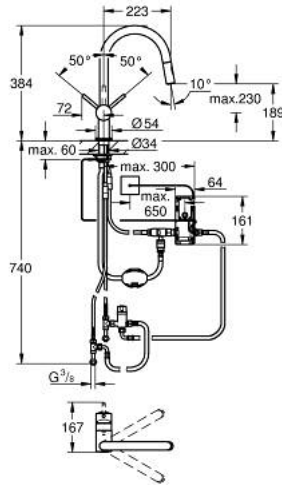

• صمام ملف ملولب

• صمام خلط بقيمة ثابتة

• توقف أمان آلي بعد 60 ثانية (إعداد المصنع)

• نوع الحماية IP 44

• طلاء GROHE LongLife

• قلب سيراميك GROHE SilkMove 46 مم

• Pull-Out spout for greater flexibility

Dual Spray - switch between laminar spray and SpeedClean shower jet

using diverter

swivel tubular spout, swivel area 360°

• محمي من التدفق العكسي

• خراطيم توصيل مرنة

• نظام تركيب سريع

maximum flow rate (at 3 bar): 9 l/min

MINTA TOUCH 31 358 DC2 خلاط مطبخ إلكتروني بمقبض فردي بقياس 1/2 بوصة

قطع الغيار:

- 1: مقبض (46015DC0 رقم الطلب:-)
- 2: غطاء (46025DC0 رقم الطلب:-)
- 3: خرطوشة (46048000 رقم الطلب:-)
- 4: سيراري قابل للسحب (48416DC0 رقم الطلب:-)
- 4.1: صمام مانع للإرجاع (08565000 رقم الطلب:-)
- 4.2: محافظ على استقامة التدفق (48347000 رقم الطلب:-)
- 5: هوز مجلى سحب (48293000 رقم الطلب:-)
- 6: طقم تركيب ساق (46345000 رقم الطلب:-)
- 7: لوحة الدعم (05334000 رقم الطلب:-)
- 8: صمام مانع للإرجاع (08565000 رقم الطلب:-)
- 9: صمام ملف ملولب (48213000 رقم الطلب:-)
- 9.1: صمام مانع للإرجاع (08565000 رقم الطلب:-)
- 9.2: مصفاة غبار (42395000 رقم الطلب:-)
- 10: وحدة تحكم (48214000 رقم الطلب:-)
- 11: بطارية (42886000 رقم الطلب:-)
- 12: إقران سريع (46338000 رقم الطلب:-)