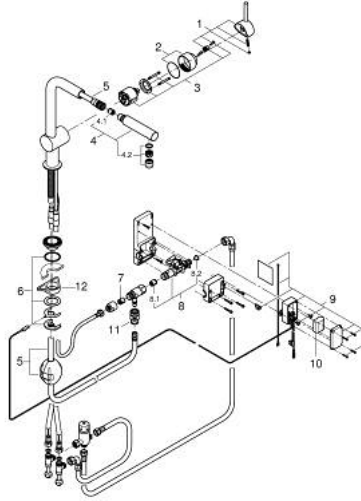

• صمام ملف ملولب

• صمام خلط بقيمة ثابتة

• توقف أمان آلي بعد 60 ثانية (إعداد المصنع)

• قلب سيراميك GROHE SilkMove 46 مم

• Pull-Out spout for greater flexibility

• محدد معدل تدفق قابل للتعديل

• swivel tubular spout, swivel area 360°

• محمي من التدفق العكسي

• خراطيم توصيل مرنة

• نظام تركيب سريع

• maximum flow rate (at 3 bar): 10 l/min

## MINTA TOUCH 31 360 001 خلاط مطبخ إلكتروني بمقبض فردي بقياس 1/2 بوصة

قطع الغيار:

1: مقبض (رقم الطلب: 46015000)

2: غطاء (رقم الطلب: 46025000)

3: خرطوشة (رقم الطلب: 46048000)

4: سبراري قابل للسحب (رقم الطلب: 46858000)

4.1: صمام مانع للإرجاع (رقم الطلب: 08565000)

4.2: فلتر مياه (رقم الطلب: 13967000)

5: هوز مجلى سحب (رقم الطلب: 48293000)

6: طقم تركيب ساق (رقم الطلب: 46345000)

7: صمام مانع للإرجاع (رقم الطلب: 08565000)

8: صمام ملف ملولب (رقم الطلب: 48213000)