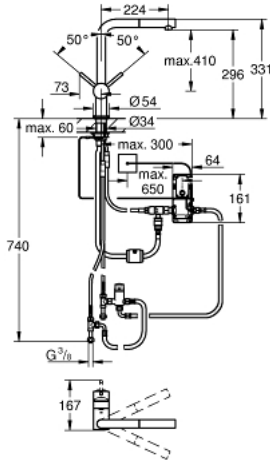

## MINTA TOUCH 31 360 001 خلاط مطبخ إلكتروني بمقبض فردي بقياس 1/2 بوصة

وصف المنتج

• صنوبر كبير

• Touch: تشغيل الماء عبر ملامسة البشرة

• الإمداد من بطارية ليثيوم 6 فولت، النوع CR-P2

• معتمد من المفوضية الأوروبية

• صمام ملف ملولب

• صمام خلط بقيمة ثابتة

• توقف أمان آلي بعد 60 ثانية (إعداد المصنع)

• قلب سيراميك GROHE SilkMove 46 مم

• Pull-Out spout for greater flexibility

• محدد معدل تدفق قابل للتعديل

• swivel tubular spout, swivel area 360°

• محمي من التدفق العكسي

• خراطيم توصيل مرنة

• نظام تركيب سريع

• maximum flow rate (at 3 bar): 10 l/min

## MINTA TOUCH 31 360 001 خلاط مطبخ إلكتروني بمقبض فردي بقياس 1/2 بوصة

قطع الغيار:

1: مقبض (رقم الطلب: 46015000)

2: غطاء (رقم الطلب: 46025000)

3: خرطوشة (رقم الطلب: 46048000)

4: سبراري قابل للسحب (رقم الطلب: 46858000)