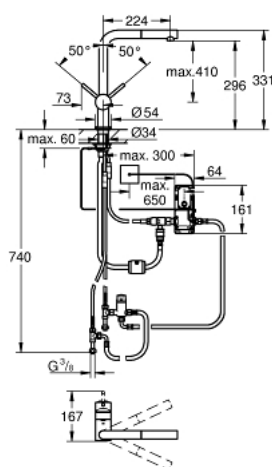

31 360 001 MINTA TOUCH MITIGEUR ÉLECTRONIQUE POUR ÉVIER 1/2"

DESCRIPTION DU PRODUIT

- bec L
- Touche : activation de l'eau par contact avec la peau
- alimentation par pile 6 V, type CR-P2
- marquage de conformité CE
- électrovanne
- coupure de sécurité automatique après 60 sec.
- finition GROHE LongLife
- GROHE SilkMove cartouche en céramique 46 mm
- Pull-Out spout for greater flexibility
- limiteur de débit ajustable
- bec moulé pivotant, zone de rotation 360°
- protégé contre le retour d'eau
- flexibles de raccordement souples
- système de montage rapide
- débit maximum à 3 bars : 10 l/min

31 360 001 MINTA TOUCH MITIGEUR ÉLECTRONIQUE POUR ÉVIER 1/2"

PIÈCES DE RECHANGE

- 1: Levier (Numéro de commande 46015000)
- 2: Capuchon (Numéro de commande 46025000)
- 3: Cartouche (Numéro de commande 46048000)
- 4: douchette extractible (Numéro de commande 46858000)
- 4.1: Clapet anti-retour (Numéro de commande 08565000)
- 4.2: Mousseur (Numéro de commande 13967000)
- 5: Flexible pour mitigeur évier avec douchette ou mousseur extractible (Numéro de commande 48293000)
- 6: Fixation M26x1,5 (Numéro de commande 46345000)
- 7: Clapet anti-retour (Numéro de commande 08565000)
- 8: Electrovanne (Numéro de commande 48213000)
- 8.1: Clapet anti-retour (Numéro de commande 08565000)
- 8.2: Filtre (Numéro de commande 42395000)
- 9: unité de commande (Numéro de commande 48214000)
- 10: Combiné (Numéro de commande 42886000)
- 11: Relaxa Plus (Numéro de commande 46338000)
- 12: Plaque de renfort (Numéro de commande 05334000)