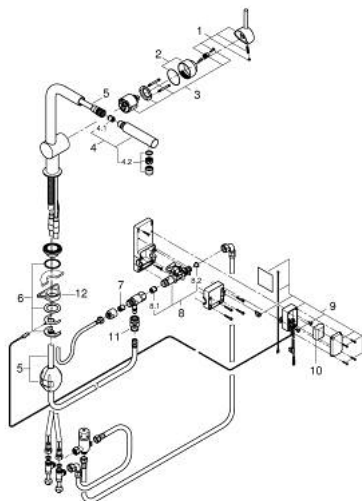

31 360 001 MINTA TOUCH MITIGEUR ÉLECTRONIQUE POUR ÉVIER 1/2"

DESCRIPTION DU PRODUIT

- bec L
- Touche : activation de l'eau par contact avec la peau
- alimentation par pile 6 V, type CR-P2
- marquage de conformité CE
- électrovanne
- coupure de sécurité automatique après 60 sec.
- finition GROHE LongLife
- GROHE SilkMove cartouche en céramique 46 mm
- Pull-Out spout for greater flexibility
- limiteur de débit ajustable
- bec moulé pivotant, zone de rotation 360°
- protégé contre le retour d'eau
- flexibles de raccordement souples
- système de montage rapide
- débit maximum à 3 bars : 10 l/min

31 360 001 MINTA TOUCH MITIGEUR ÉLECTRONIQUE POUR ÉVIER 1/2"

PIÈCES DE RECHANGE

- 1: Levier (Numéro de commande 46015000)
- 2: Capuchon (Numéro de commande 46025000)
- 3: Cartouche (Numéro de commande 46048000)
- 4: douchette extractible (Numéro de commande 46858000)
- 4.1: Clapet anti-retour (Numéro de commande 08565000)
- 4.2: Mousseur (Numéro de commande 13967000)
- 5: Flexible pour mitigeur évier avec douchette ou mousseur extractible (Numéro de commande 48293000)
- 6: Fixation M26x1,5 (Numéro de commande 46345000)
- 7: Clapet anti-retour (Numéro de commande 08565000)
- 8: Electrovanne (Numéro de commande 48213000)
- 8.1: Clapet anti-retour (Numéro de commande 08565000)
- 8.2: Filtre (Numéro de commande 42395000)
- 9: unité de commande (Numéro de commande 48214000)
- 10: Combiné (Numéro de commande 42886000)
- 11: Relaxa Plus (Numéro de commande 46338000)
- 12: Plaque de renfort (Numéro de commande 05334000)