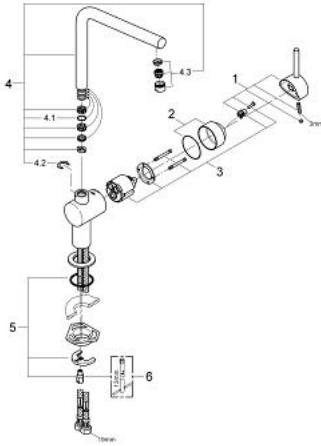

• خرطوم توصيل مرنة

• محمي من التدفق العكسي

• نظام تركيب سريع

maximum flow rate (at 3 bar): 11.5 l/min

## MINTA 31 375 AL0 خلاط مطبخ بمقبض فردي بقياس 1/2 بوصة

قطع الغيار:

1: مقبض (46015AL0 رقم الطلب:-)

2: غطاء (46025AL0 رقم الطلب:-)

3: خرطوشة (46048000 رقم الطلب:-)

4: خلاط (13348AL0 رقم الطلب:-)

4.1: وردة عزل (0128500M رقم الطلب:-)

4.2: حلقة الأمان (0485300M رقم الطلب:-)

4.3: فلتر مياه (64186AL0 رقم الطلب:-)

5: طقم تركيب ساق (46249000 رقم الطلب:-)

6: مفتاح تحميل\* (19017000 رقم الطلب:-)

\* إكسسوارات\* اختيارية\*