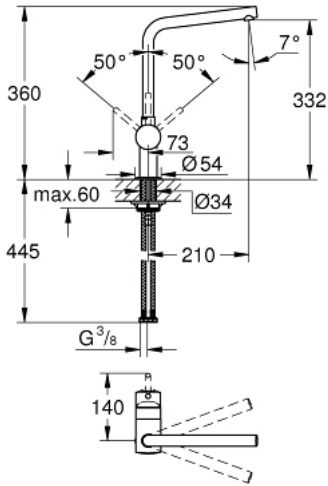

## MINTA 31 375 ALO خلاط مطبخ بمقبض فردي بقياس 1/2 بوصة

وصف المنتج

• صنوبر كبير

• طلاء GROHE LongLife

• قلب سيراميك GROHE SilkMove 46 مم

• محدد معدل تدفق قابل للتعديل

• صنوبر أنبوبي قابل للدوران

• مجال الدوران 0 درجة/051 درجة/063 درجة

• خرطوم توصيل مرنة

• محمي من التدفق العكسي

• نظام تركيب سريع

maximum flow rate (at 3 bar): 11.5 l/min

## MINTA 31 375 AL0 خلاط مطبخ بمقبض فردي بقياس 1/2 بوصة

قطع الغيار:

1: مقبض (46015AL0 رقم الطلب:-)

2: غطاء (46025AL0 رقم الطلب:-)

3: خرطوشة (46048000 رقم الطلب:-)

4: خلاط (13348AL0 رقم الطلب:-)

4.1: وردة عزل (0128500M رقم الطلب:-)