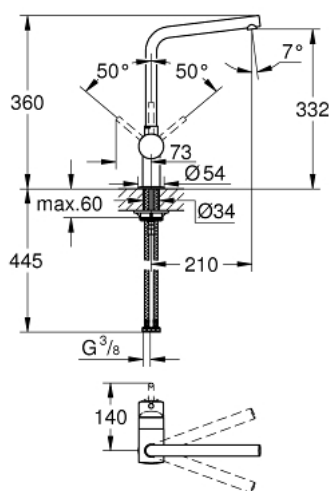

## 31 375 AL0 MINTA MITIGEUR MONOCOMMANDE 1/2" ÉVIER

### DESCRIPTION DU PRODUIT

- bec L
- finition GROHE LongLife
- GROHE SilkMove cartouche en céramique 46 mm
- limiteur de débit ajustable
- bec moulé pivotant
- angles de pivotage 0°/150°/360°
- flexibles de raccordement souples
- protégé contre le retour d'eau
- système de montage rapide
- débit maximum à 3 bars : 11,5 l/min

### PIÈCES DE RECHANGE

- 1: Levier (Numéro de commande 46015AL0)
  - 2: Capuchon (Numéro de commande 46025AL0)
  - 3: Cartouche (Numéro de commande 46048000)
  - 4: Bec (Numéro de commande 13348AL0)
  - 4.1: Joint torique 13,5 x 2,75 (Numéro de commande 0128500M)
  - 4.2: Clip de s-reté (Numéro de commande 0485300M)
  - 4.3: Mousseur (Numéro de commande 64186AL0)
  - 5: Fixation M26x1,5 (Numéro de commande 46249000)
  - 6: Clef platte SW 46 mm à 6 pans (Numéro de commande 19017000)\*
- \* Accessoires en option