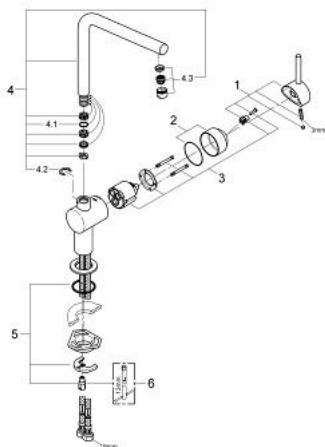

## 31 375 AL0 MINTA MITIGEUR MONOCOMMANDE 1/2" ÉVIER

### DESCRIPTION DU PRODUIT

- bec L
- finition GROHE LongLife
- GROHE SilkMove cartouche en céramique 46 mm
- limiteur de débit ajustable
- bec moulé pivotant
- angles de pivotage 0°/150°/360°
- flexibles de raccordement souples
- protégé contre le retour d'eau
- système de montage rapide
- débit maximum à 3 bars : 11,5 l/min

### PIÈCES DE RECHANGE

- 1: Levier (Numéro de commande 46015AL0)
  - 2: Capuchon (Numéro de commande 46025AL0)
  - 3: Cartouche (Numéro de commande 46048000)
  - 4: Bec (Numéro de commande 13348AL0)
  - 4.1: Joint torique 13,5 x 2,75 (Numéro de commande 0128500M)
  - 4.2: Clip de s-reté (Numéro de commande 0485300M)
  - 4.3: Mousseur (Numéro de commande 64186AL0)
  - 5: Fixation M26x1,5 (Numéro de commande 46249000)
  - 6: Clef platte SW 46 mm à 6 pans (Numéro de commande 19017000)\*
- \* Accessoires en option