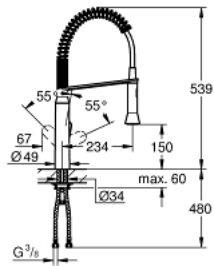

K7 31 379 000 خلاط مطبخ بمقبض فردي بقياس 1/2 بوصة

وصف المنتج:

- طلاء GROHE LongLife
- قلب سيراميك GROHE SilkMove 35 مم
- رذاذ احترافي
- مجوّل: مرغي المياه/ نفاث الدش SpeedClean
- ارتجاع آلي إلى مرغي المياه
- رذاذ معدني
- محدد معدل تدفق قابل للتعديل
- صباب قابل للدوران
- منطقة الدوران 140 درجة
- محمي من التدفق العكسي
- خرطوم توصيل مرنة
- نظام تركيب سريع
- maximum flow rate (at 3 bar): 14.5 l/min

K7 31 379 000 خلاط مطبخ بمقبض فردي بقياس 1/2 بوصة

قطع الغيار:

1: مقبض (رقم الطلب: 46729000)

2: غطاء (رقم الطلب: 46116000)

3: وحدة مسمار (رقم الطلب: 46460000)

4: خرطوشة (رقم الطلب: 46374000)

5: سبراي قابل للسحب (رقم الطلب: 46731000)