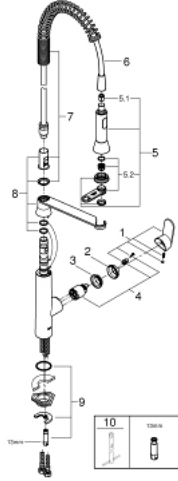

K7 31 379 000 خلاط مطبخ بمقبض فردي بقياس 1/2 بوصة

وصف المنتج:

- طلاء GROHE LongLife
- قلب سيراميك GROHE SilkMove 35 مم
- رذاذ احترافي
- مجوّل: مرغي المياه/ نفاث الدش SpeedClean
- ارتجاع آلي إلى مرغي المياه
- رذاذ معدني
- محدد معدل تدفق قابل للتعديل
- صباب قابل للدوران
- منطقة الدوران 140 درجة
- محمي من التدفق العكسي
- خرطوم توصيل مرنة
- نظام تركيب سريع
- maximum flow rate (at 3 bar): 14.5 l/min

K7 31 379 000 خلاط مطبخ بمقبض فردي بقياس 1/2 بوصة

قطع الغيار:

1: مقبض (رقم الطلب: 46729000)

2: غطاء (رقم الطلب: 46116000)

3: وحدة مسمار (رقم الطلب: 46460000)

4: خرطوشة (رقم الطلب: 46374000)

5: سبراي قابل للسحب (رقم الطلب: 46731000)

5.1: صمام مانع للإرجاع (رقم الطلب: 08565000)

5.2: فلتر مياه (رقم الطلب: 46711000)

6: خرطوم دش (رقم الطلب: 46871000)

7: زنبرك (رقم الطلب: 46873SD0)

8: حامل سبراي متحرك (رقم الطلب: 46734000)

9: طقم تركيب ساق (رقم الطلب: 46671000)

10: موسع مقبض* (رقم الطلب: 19332000)

11: مفتاح تحميل* (رقم الطلب: 19017000)

* إكسسوارات اختيارية