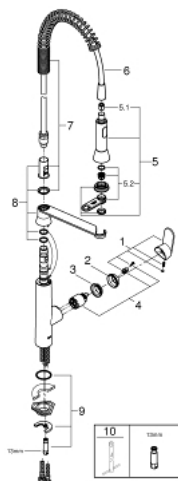

## 31 379 000 K7 MITIGEUR MONOCOMMANDE 1/2" ÉVIER

### DESCRIPTION DU PRODUIT

- finition GROHE LongLife
- GROHE SilkMove cartouche en céramique 35 mm
- modèle pro
- inverseur: mousser/jet de pluie
- inversion automatique au mousser
- douchette en métal
- limiteur de débit ajustable
- bec mobile
- zone de rotation 140°
- protégé contre le retour d'eau
- flexibles de raccordement souples
- système de montage rapide
- débit maximum à 3 bars : 14,5 l/min

### PIÈCES DE RECHANGE

- 1: Levier (Numéro de commande 46729000)
  - 2: Capuchon (Numéro de commande 46116000)
  - 3: bague filetée (Numéro de commande 46460000)
  - 4: Cartouche (Numéro de commande 46374000)
  - 5: Douchette K7 (Numéro de commande 46731000)
  - 5.1: Clapet anti-retour (Numéro de commande 08565000)
  - 5.2: Mousseur (Numéro de commande 46711000)
  - 6: Flexible de douche (Numéro de commande 46871000)
  - 7: ressort (Numéro de commande 46873SD0)
  - 8: support (Numéro de commande 46734000)
  - 9: Fixation M26x1,5 (Numéro de commande 46671000)
  - 10: Clef (Numéro de commande 19332000)\*
  - 11: Clef platte SW 46 mm à 6 pans (Numéro de commande 19017000)\*
- \* Accessoires en option