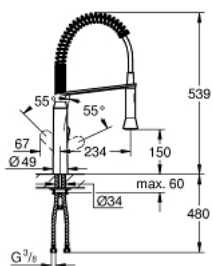

## 31 379 000 K7 MITIGEUR MONOCOMMANDE 1/2" ÉVIER

### DESCRIPTION DU PRODUIT

- finition GROHE LongLife
- GROHE SilkMove cartouche en céramique 35 mm
- modèle pro
- inverseur: mousser/jet de pluie
- inversion automatique au mousser
- douchette en métal
- limiteur de débit ajustable
- bec mobile
- zone de rotation 140°
- protégé contre le retour d'eau
- flexibles de raccordement souples
- système de montage rapide
- débit maximum à 3 bars : 14,5 l/min

### PIÈCES DE RECHANGE

- 1: Levier (Numéro de commande 46729000)
  - 2: Capuchon (Numéro de commande 46116000)
  - 3: bague filetée (Numéro de commande 46460000)
  - 4: Cartouche (Numéro de commande 46374000)
  - 5: Douchette K7 (Numéro de commande 46731000)
  - 5.1: Clapet anti-retour (Numéro de commande 08565000)
  - 5.2: Mousseur (Numéro de commande 46711000)
  - 6: Flexible de douche (Numéro de commande 46871000)
  - 7: ressort (Numéro de commande 46873SD0)
  - 8: support (Numéro de commande 46734000)
  - 9: Fixation M26x1,5 (Numéro de commande 46671000)
  - 10: Clef (Numéro de commande 19332000)\*
  - 11: Clef platte SW 46 mm à 6 pans (Numéro de commande 19017000)\*
- \* Accessoires en option