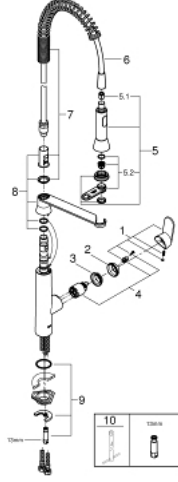

K7 31 379 DC0 خلاط مطبخ بمقبض فردي بقياس 1/2 بوصة

قطع الغيار:

1: مقبض (46729DC0 رقم الطلب):

2: غطاء (46116DC0 رقم الطلب):

3: وحدة مسمار (46460000 رقم الطلب):

4: خرطوشة (46374000 رقم الطلب):

5: سبراي قابل للسحب (46731DC0 رقم الطلب):

5.1: صمام مانع للإرجاع (08565000 رقم الطلب):

5.2: فلتر مياه (46711000 رقم الطلب):

6: خرطوم دش (46871DC0 رقم الطلب):

7: زنبك (46873SD0 رقم الطلب):

8: حامل سبراي متحرك (46734DC0 رقم الطلب):

9: طقم تركيب ساق (46671000 رقم الطلب):

10: موسع مقبس* (19332000 رقم الطلب):

11: مفتاح تحميل* (19017000 رقم الطلب):

* إكسسوارات اختيارية