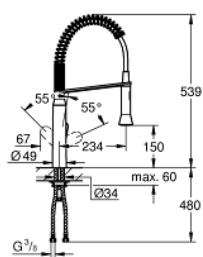

## 31 379 DC0 K7 MITIGEUR MONOCOMMANDE 1/2" ÉVIER

### DESCRIPTION DU PRODUIT

- finition GROHE LongLife
- GROHE SilkMove cartouche en céramique 35 mm
- modèle pro
- inverseur: mousseur/jet de pluie
- inversion automatique au mousseur
- douchette en métal
- limiteur de débit ajustable
- bec mobile
- zone de rotation 140°
- protégé contre le retour d'eau
- flexibles de raccordement souples
- système de montage rapide
- débit maximum à 3 bars : 14,5 l/min

### PIÈCES DE RECHANGE

- 1: Levier (Numéro de commande 46729DC0)
  - 2: Capuchon (Numéro de commande 46116DC0)
  - 3: bague filetée (Numéro de commande 46460000)
  - 4: Cartouche (Numéro de commande 46374000)
  - 5: douchette (Numéro de commande 46731DC0)
  - 5.1: Clapet anti-retour (Numéro de commande 08565000)
  - 5.2: Mousseur (Numéro de commande 46711000)
  - 6: Flexible de douche (Numéro de commande 46871DC0)
  - 7: ressort (Numéro de commande 46873SD0)
  - 8: support (Numéro de commande 46734DC0)
  - 9: Fixation M26x1,5 (Numéro de commande 46671000)
  - 10: Clef (Numéro de commande 19332000)\*
  - 11: Clef platte SW 46 mm à 6 pans (Numéro de commande 19017000)\*
- \* Accessoires en option