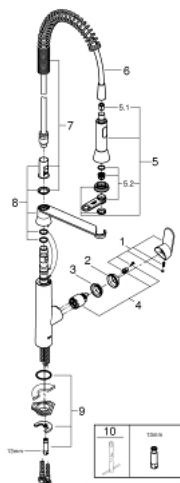

## 31 379 DC0 K7 MITIGEUR MONOCOMMANDE 1/2" ÉVIER

### DESCRIPTION DU PRODUIT

- finition GROHE LongLife
- GROHE SilkMove cartouche en céramique 35 mm
- modèle pro
- inverseur: mousseur/jet de pluie
- inversion automatique au mousseur
- douchette en métal
- limiteur de débit ajustable
- bec mobile
- zone de rotation 140°
- protégé contre le retour d'eau
- flexibles de raccordement souples
- système de montage rapide
- débit maximum à 3 bars : 14,5 l/min

### PIÈCES DE RECHANGE

- 1: Levier (Numéro de commande 46729DC0)
  - 2: Capuchon (Numéro de commande 46116DC0)
  - 3: bague filetée (Numéro de commande 46460000)
  - 4: Cartouche (Numéro de commande 46374000)
  - 5: douchette (Numéro de commande 46731DC0)
  - 5.1: Clapet anti-retour (Numéro de commande 08565000)
  - 5.2: Mousseur (Numéro de commande 46711000)
  - 6: Flexible de douche (Numéro de commande 46871DC0)
  - 7: ressort (Numéro de commande 46873SD0)
  - 8: support (Numéro de commande 46734DC0)
  - 9: Fixation M26x1,5 (Numéro de commande 46671000)
  - 10: Clef (Numéro de commande 19332000)\*
  - 11: Clef platte SW 46 mm à 6 pans (Numéro de commande 19017000)\*
- \* Accessoires en option