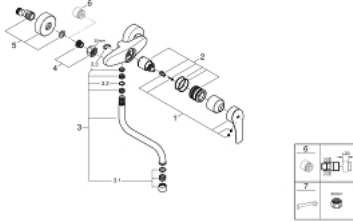

EUROSMART 31 391 003 خلاط مطبخ بمقبض فردي بقياس 1/2 بوصة

وصف المنتج

• مثبت على الجدار

• طلاء كروم GROHE LongLife

• قلب سيراميك GROHE SilkMove 35 مم

• محدد معدل تدفق قابل للتعديل

• swivel tubular spout, swivel area 360°

• projection 216 mm

• القارات S

• maximum flow rate (at 3 bar): 13.5 l/min

• professional edition

## EUROSMART 31 391 003 خلاط مطبخ بمقبض فردي بقياس 1/2 بوصة

قطع الغيار:

- 1: مقبض (48542000 رقم الطلب:-)
- 2: خرطوشة (46374000 رقم الطلب:-)
- 3: حنفيه (13370000 رقم الطلب:-) S
- 3.1: فلتر مياه (06574000 رقم الطلب:-)
- 3.2: وردة عزل (0128500M رقم الطلب:-)
- 3.3: حلقة الأمان (0485300M رقم الطلب:-)
- 4: وصلة مسمار 1/2 بوصة (45044000 رقم الطلب:-)
- 5: الوحدة (12662000 رقم الطلب:-) S
- 6: تطويلة 3/4 بوصة، 20 ملم\* (0713000M رقم الطلب:-)
- 7: توسعة خاصة\* (19377000 رقم الطلب:-)