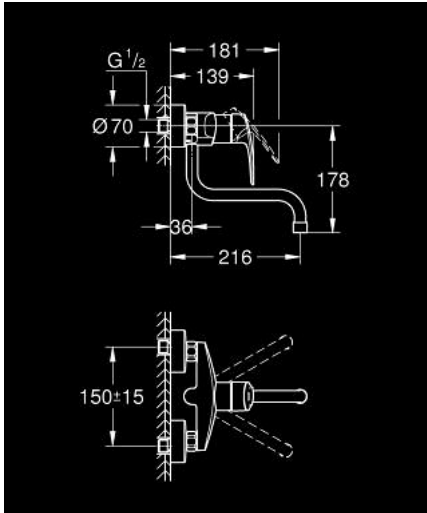

EUROSMART 31 391 003 خلاط مطبخ بمقبض فردي بقياس 1/2 بوصة

وصف المنتج

• مثبت على الجدار

• طلاء كروم GROHE LongLife

• قلب سيراميك GROHE SilkMove 35 مم

• محدد معدل تدفق قابل للتعديل

• swivel tubular spout, swivel area 360°

• projection 216 mm

• القارات S

• maximum flow rate (at 3 bar): 13.5 l/min

• professional edition

## EUROSMART 31 391 003 خلاط مطبخ بمقبض فردي بقياس 1/2 بوصة

قطع الغيار:

- 1: مقبض (48542000 رقم الطلب:-)
- 2: خرطوشة (46374000 رقم الطلب:-)
- 3: حنفيه (13370000 رقم الطلب:-) S
- 3.1: فلتر مياه (06574000 رقم الطلب:-)
- 3.2: وردة عزل (0128500M رقم الطلب:-)
- 3.3: حلقة الأمان (0485300M رقم الطلب:-)
- 4: وصلة مسمار 1/2 بوصة (45044000 رقم الطلب:-)
- 5: الوحدة (12662000 رقم الطلب:-) S
- 6: تطويلة 3/4 بوصة، 20 ملم\* (0713000M رقم الطلب:-)
- 7: توسعة خاصة\* (19377000 رقم الطلب:-)