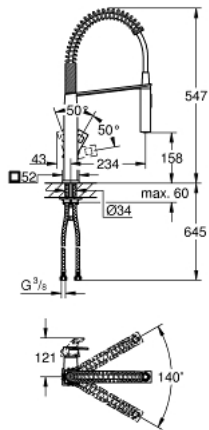

## EUROCUBE 31 395 000 خلاط مطبخ بمقبض فردي بقياس 1/2 بوصة

وصف المنتج

• طلاء GROHE LongLife

• قلب سيراميك GROHE SilkMove 28 مم

• محوّل: مرغي المياه/ نفاث الدش SpeedClean

• عودة تلقائية إلى الرذاذ القمري

• رذاذ معدني

• صباب قابل للدوران

• منطقة الدوران 140 درجة

• ذراع زنبركي قابل للدوران بزاوية 360 درجة

• محمي من التدفق العكسي

• خرطوم توصيل مرنة

• نظام تركيب سريع

• maximum flow rate (at 3 bar): 8 l/min

EUROCUBE 31 395 000 خلاط مطبخ بمقبض فردي بقياس 1/2 بوصة

قطع الغيار:

1: مقبض (رقم الطلب: 46788000)

2: غطاء (رقم الطلب: 46581000)

3: حلقة تركيب (رقم الطلب: 07419000)

4: خرطوشة (رقم الطلب: 46580000)

5: سبراي قابل للسحب (رقم الطلب: 46924000)

5.1: مصفاة غبار (رقم الطلب: 0676800M)