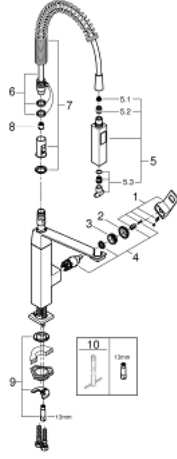

## EUROCUBE 31 395 000 خلاط مطبخ بمقبض فردي بقياس 1/2 بوصة

وصف المنتج

• طلاء GROHE LongLife

• قلب سيراميك GROHE SilkMove 28 مم

• محوّل: مرغي المياه/ نفاث الدش SpeedClean

• عودة تلقائية إلى الرذاذ القمري

• رذاذ معدني

• صباب قابل للدوران

• منطقة الدوران 140 درجة

• ذراع زنبركي قابل للدوران بزاوية 360 درجة

• محمي من التدفق العكسي

• خرطوم توصيل مرنة

• نظام تركيب سريع

• maximum flow rate (at 3 bar): 8 l/min

EUROCUBE 31 395 000 خلاط مطبخ بمقبض فردي بقياس 1/2 بوصة

قطع الغيار:

1: مقبض (رقم الطلب: 46788000)

2: غطاء (رقم الطلب: 46581000)

3: حلقة تركيب (رقم الطلب: 07419000)

4: خرطوشة (رقم الطلب: 46580000)

5: سبراي قابل للسحب (رقم الطلب: 46924000)

5.1: مصفاة غبار (رقم الطلب: 0676800M)

5.2: صمام مانع للإرجاع (رقم الطلب: 08565000)

5.3: طقم فلتر المياه (رقم الطلب: 13937000)

6: خرطوم دش (رقم الطلب: 46871000)

7: زنبرك (رقم الطلب: 46873SD0)

8: صمام مانع للإرجاع (رقم الطلب: 08567000)

9: طقم تركيب ساق (رقم الطلب: 46671000)