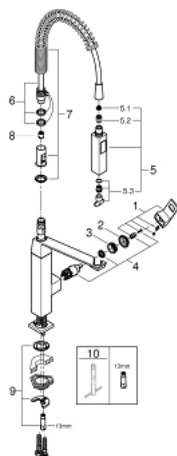

### DESCRIPTION DU PRODUIT

- finition GROHE LongLife
- GROHE SilkMove cartouche en céramique 28 mm
- modèle pro
- inverseur: mousser/jet de pluie
- inversion automatique à jet laminaire
- douchette en métal
- bec orientable
- zone de rotation 140°
- bras de ressort manoeuvrable a 360°
- protégé contre le retour d'eau
- flexibles de raccordement souples
- système de montage rapide
- débit maximum à 3 bars : 8 l/min

### PIÈCES DE RECHANGE

- 1: Levier (Numéro de commande 46788000)
  - 2: Capuchon (Numéro de commande 46581000)
  - 3: Bague de fixation (Numéro de commande 07419000)
  - 4: Cartouche (Numéro de commande 46580000)
  - 5: douchette (Numéro de commande 46924000)
  - 5.1: Filtre (Numéro de commande 0676800M)
  - 5.2: Clapet anti-retour (Numéro de commande 08565000)
  - 5.3: Mousseur (Numéro de commande 13937000)
  - 6: Flexible de douche (Numéro de commande 46871000)
  - 7: ressort (Numéro de commande 46873SD0)
  - 8: Clapet anti-retour (Numéro de commande 08567000)
  - 9: Fixation M26x1,5 (Numéro de commande 46671000)
  - 10: Clef platte SW 46 mm à 6 pans (Numéro de commande 19017000)\*
- \* Accessoires en option