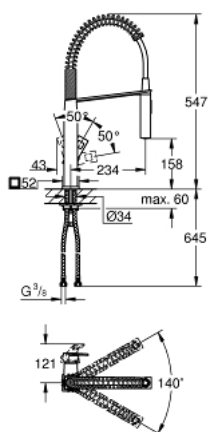

### DESCRIPTION DU PRODUIT

- finition GROHE LongLife
- GROHE SilkMove cartouche en céramique 28 mm
- modèle pro
- inverseur: mousser/jet de pluie
- inversion automatique à jet laminaire
- douchette en métal
- bec orientable
- zone de rotation 140°
- bras de ressort manoeuvrable a 360°
- protégé contre le retour d'eau
- flexibles de raccordement souples
- système de montage rapide
- débit maximum à 3 bars : 8 l/min

### PIÈCES DE RECHANGE

- 1: Levier (Numéro de commande 46788000)
  - 2: Capuchon (Numéro de commande 46581000)
  - 3: Bague de fixation (Numéro de commande 07419000)
  - 4: Cartouche (Numéro de commande 46580000)
  - 5: douchette (Numéro de commande 46924000)
  - 5.1: Filtre (Numéro de commande 0676800M)
  - 5.2: Clapet anti-retour (Numéro de commande 08565000)
  - 5.3: Mousseur (Numéro de commande 13937000)
  - 6: Flexible de douche (Numéro de commande 46871000)
  - 7: ressort (Numéro de commande 46873SD0)
  - 8: Clapet anti-retour (Numéro de commande 08567000)
  - 9: Fixation M26x1,5 (Numéro de commande 46671000)
  - 10: Clef platte SW 46 mm à 6 pans (Numéro de commande 19017000)\*
- \* Accessoires en option