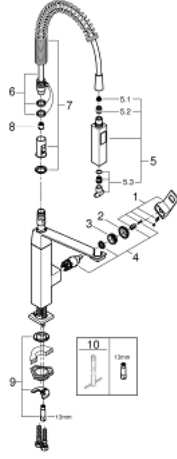

EUROCUBE 31 395 DC0 خلاط مطبخ بمقبض فردي بقياس 1/2 بوصة

وصف المنتج

- قلب سيراميك GROHE SilkMove 28 مم
- طلاء GROHE LongLife
- محوّل: مرغي المياه/ نفاث الدش SpeedClean
- عودة تلقائية إلى الرذاذ القمري
- رذاذ معدني
- صباب قابل للدوران
- منطقة الدوران 140 درجة
- ذراع زنبركي قابل للدوران بزواوية 360 درجة
- محمي من التدفق العكسي
- خرطوم توصيل مرنة
- نظام تركيب سريع
- maximum flow rate (at 3 bar): 8 l/min

EUROCUBE 31 395 DC0 خلاط مطبخ بمقبض فردي بقياس 1/2 بوصة

قطع الغيار:

1: مقبض (46788DC0 رقم الطلب:-)

2: غطاء (46581DC0 رقم الطلب:-)

3: حلقة تركيب (07419000 رقم الطلب:-)

4: خرطوشة (46580000 رقم الطلب:-)

5: سبراي قابل للسحب (46924DC0 رقم الطلب:-)

9: طقم تركيب ساق (46671000 رقم الطلب:-)

10: مفتاح تحميل* (19017000 رقم الطلب:-)

* إكسسوارات* اختيارية*