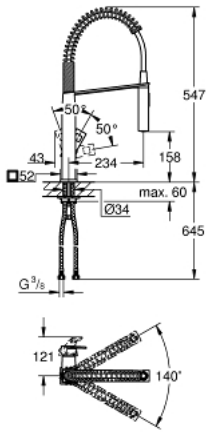

EUROCUBE 31 395 DC0 خلاط مطبخ بمقبض فردي بقياس 1/2 بوصة

وصف المنتج

- قلب سيراميك GROHE SilkMove 28 مم
- طلاء GROHE LongLife
- محوّل: مرغي المياه/ نفاث الدش SpeedClean
- عودة تلقائية إلى الرذاذ القمري
- رذاذ معدني
- صباب قابل للدوران
- منطقة الدوران 140 درجة
- ذراع زنبركي قابل للدوران بزواوية 360 درجة
- محمي من التدفق العكسي
- خرطوم توصيل مرنة
- نظام تركيب سريع
- maximum flow rate (at 3 bar): 8 l/min

EUROCUBE 31 395 DC0 خلاط مطبخ بمقبض فردي بقياس 1/2 بوصة

قطع الغيار:

1: مقبض (46788DC0 رقم الطلب:-)

2: غطاء (46581DC0 رقم الطلب:-)

3: حلقة تركيب (07419000 رقم الطلب:-)

4: خرطوشة (46580000 رقم الطلب:-)

5: سبراي قابل للسحب (46924DC0 رقم الطلب:-)

9: طقم تركيب ساق (46671000 رقم الطلب:-)

10: مفتاح تحميل* (19017000 رقم الطلب:-)

* إكسسوارات* اختيارية*