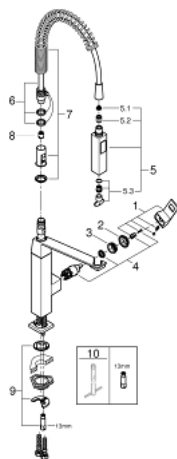

31 395 DC0 EUROCUBE MITIGEUR MONOCOMMANDE 1/2" ÉVIER

DESCRIPTION DU PRODUIT

- GROHE SilkMove cartouche en céramique 28 mm
- finition GROHE LongLife
- modèle pro
- inverseur: mousseur/jet de pluie
- inversion automatique à jet laminaire
- douchette en métal
- bec orientable
- zone de rotation 140°
- bras de ressort manoeuvrable a 360°
- protégé contre le retour d'eau
- flexibles de raccordement souples
- système de montage rapide
- débit maximum à 3 bars : 8 l/min

31 395 DC0 EUROCUBE MITIGEUR MONOCOMMANDE 1/2" ÉVIER

PIÈCES DE RECHANGE

- 1: Levier (Numéro de commande 46788DC0)
 - 2: Capuchon (Numéro de commande 46581DC0)
 - 3: Bague de fixation (Numéro de commande 07419000)
 - 4: Cartouche (Numéro de commande 46580000)
 - 5: douchette (Numéro de commande 46924DC0)
 - 5.1: Filtre (Numéro de commande 0676800M)
 - 5.2: Clapet anti-retour (Numéro de commande 08565000)
 - 5.3: Mousseur (Numéro de commande 13937000)
 - 6: Flexible de douche (Numéro de commande 46871DC0)
 - 7: ressort (Numéro de commande 46873SD0)
 - 8: Clapet anti-retour (Numéro de commande 08567000)
 - 9: Fixation M26x1,5 (Numéro de commande 46671000)
 - 10: Clef platte SW 46 mm à 6 pans (Numéro de commande 19017000)*
- * Accessoires en option