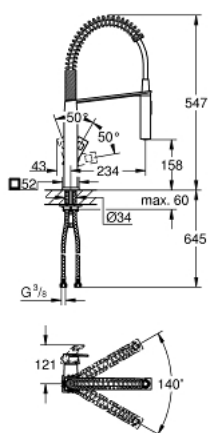

31 395 DC0 EUROCUBE MITIGEUR MONOCOMMANDE 1/2" ÉVIER

DESCRIPTION DU PRODUIT

- GROHE SilkMove cartouche en céramique 28 mm
- finition GROHE LongLife
- modèle pro
- inverseur: mousseur/jet de pluie
- inversion automatique à jet laminaire
- douchette en métal
- bec orientable
- zone de rotation 140°
- bras de ressort manoeuvrable a 360°
- protégé contre le retour d'eau
- flexibles de raccordement souples
- système de montage rapide
- débit maximum à 3 bars : 8 l/min

31 395 DC0 EUROCUBE MITIGEUR MONOCOMMANDE 1/2" ÉVIER

PIÈCES DE RECHANGE

- 1: Levier (Numéro de commande 46788DC0)
 - 2: Capuchon (Numéro de commande 46581DC0)
 - 3: Bague de fixation (Numéro de commande 07419000)
 - 4: Cartouche (Numéro de commande 46580000)
 - 5: douchette (Numéro de commande 46924DC0)
 - 5.1: Filtre (Numéro de commande 0676800M)
 - 5.2: Clapet anti-retour (Numéro de commande 08565000)
 - 5.3: Mousseur (Numéro de commande 13937000)
 - 6: Flexible de douche (Numéro de commande 46871DC0)
 - 7: ressort (Numéro de commande 46873SD0)
 - 8: Clapet anti-retour (Numéro de commande 08567000)
 - 9: Fixation M26x1,5 (Numéro de commande 46671000)
 - 10: Clef platte SW 46 mm à 6 pans (Numéro de commande 19017000)*
- * Accessoires en option