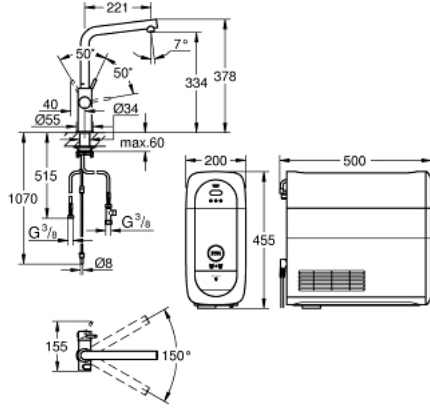

GROHE BLUE HOME 31 454 001 طقم بدء تشغيل الخلاط L

(1/2) وصف المنتج

• خلاط الحوض بمقبض فردي GROHE Blue Home مع وظيفة الفلتر

• أزرار تعمل بالضغط لثلاثة أنواع من مياه الشرب النقية والباردة

• عادية، متوسط، فوارة