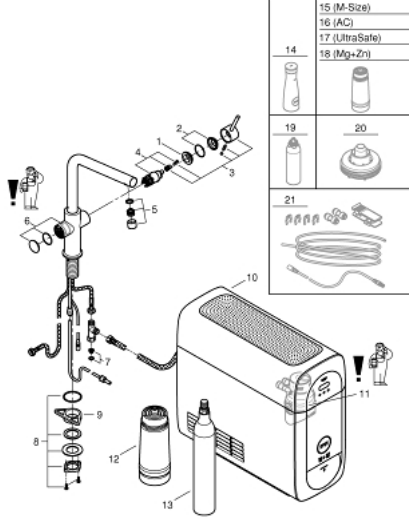

Pure Freude
an Wasser

L طقم بدء تشغيل الخلاط GROHE BLUE HOME 31 454 001

(2/2) وصف المنتج

System requirements Apple iPhone with iOS 14.0 or higher System requirements Android smart phone with Android 10.0 or higher Mobile devices and GROHE Watersystems App*** are not included in delivery and have to be ordered separately via an authorised Apple store/store/iTunes or Google Play store.* The Bluetooth word mark and logos are registered trademarks owned by Bluetooth SIG, Inc. and any use of such marks by Grohe AG is under license. Other trademarks and trade names are those of their respective owners.** Apple, the Apple logo, iPod, iPod Touch, iPhone and iTunes are trademarks of Apple Inc., registered in the U.S. and other countries. Apple is not responsible for the function of this device or its compliance with safety and regulatory standards.*** Available for free via iTunes app or Google Play store. •

قطع الغيار:

- 1: حلقة تركيب (رقم الطلب: 07419000)
 - 2: غطاء (رقم الطلب: 46581000)
 - 3: مقبض (رقم الطلب: 46957000)
 - 4: خرطوشة (رقم الطلب: 46580000)
 - 5: Mousseur GROHE Blue L spout (رقم الطلب: 48194000)
 - 6: وحدة تشغيل (رقم الطلب: 46958000)
 - 7: مصفاة غيار (رقم الطلب: 47576000)
 - 8: تجميع مثبت ساق (رقم الطلب: 48384000)
 - 9: لوحة الدعم (رقم الطلب: 05334000)
 - 10: مبرد (رقم الطلب: 40711001)
 - 11: رأس فلتر (رقم الطلب: 48344000)
 - 12: فلتر مقاس صغير (رقم الطلب: 40404001)
 - 13: اسطوانات طقم بدء تشغيل 5
جم بغاز ثاني أكسيد الكربون (4) قطع (رقم الطلب: 40422000)
 - 14: قاروره* (رقم الطلب: 40405000)
 - 15: فلتر مقاس متوسط* (رقم الطلب: 40430001)
 - 16: فلتر الكربون النشط* (رقم الطلب: 40547001)
 - 17: فلتر فائق الأمان* (رقم الطلب: 40575001)
 - 18: فلتر + مغنيسيوم* (رقم الطلب: 40691001)
 - 19: قلب تنظيف* (رقم الطلب: 40434001)
 - 20: مهيئ قلب التنظيف* (رقم الطلب: 40694000)
 - 21: طقم تطويلة* (رقم الطلب: 40843000)
- * إكسسوارات اختيارية*