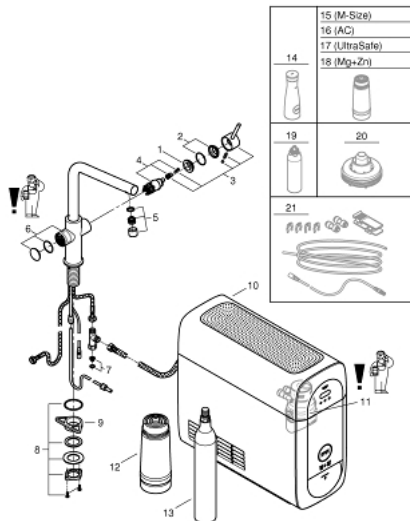

31 454 DC1 GROHE BLUE HOME KIT DE DÉMARRAGE - MITIGEUR BEC L

PIÈCES DE RECHANGE

1. 1: Bague de fixation (Numéro de commande 07419000)
2. 2: Capuchon (Numéro de commande 46581DC0)
3. 3: Levier (Numéro de commande 46957DC0)
4. 4: Cartouche (Numéro de commande 46580000)
5. 5: Mousseur GROHE Blue L spout (Numéro de commande 48194DC0)
6. 6: Unité d'opération (Numéro de commande 46958DC0)
7. 7: Filtre (Numéro de commande 47576000)
8. 8: Fixation M30x1,5 (Numéro de commande 48384000)
9. 9: Plaque de renfort (Numéro de commande 05334000)
10. 10: Unité réfrigérante (Numéro de commande 40711001)
11. 11: raccord pour filtre (Numéro de commande 48344000)
12. 12: Filtre taille S (Numéro de commande 40404001)
13. 13: Starter kit 425 g CO₂ bottles (4 pièces) (Numéro de commande 40422000)
14. 14: Carafe en cristal avec marquage GROHE (Numéro de commande 40405000)*
15. 15: GROHE Blue filtre M (Numéro de commande 40430001)*
16. 16: GROHE Blue filtre charbon actif (Numéro de commande 40547001)*
17. 17: Filtre UltraSafe (Numéro de commande 40575001)*
18. 18: GROHE Blue filtre magnésium (Numéro de commande 40691001)*
19. 19: Cartouche de nettoyage (Numéro de commande 40434001)*
20. 20: Adaptateur pour la cartouche de nettoyage (Numéro de commande 40694000)*
21. 21: Rallonge (Numéro de commande 40843000)*

* Accessoires en option