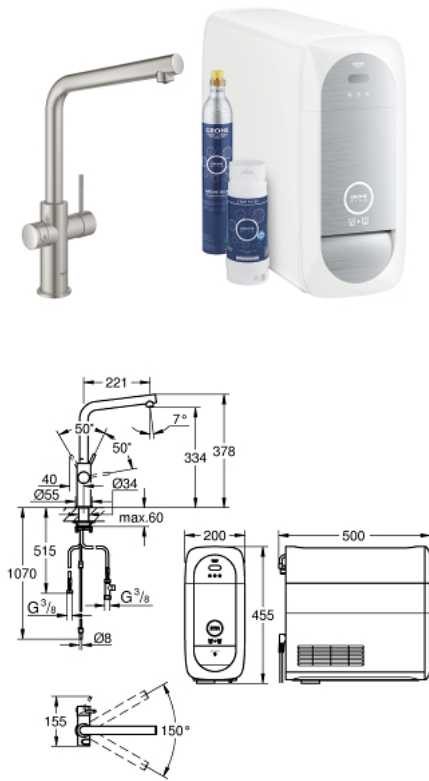

31 454 DC1 GROHE BLUE HOME KIT DE DÉMARRAGE - MITIGEUR BEC L

DESCRIPTION DU PRODUIT (1/2)

- GROHE Blue Home Mitigeur évier avec système de filtration de l'eau
- bec L
- bouton pour 3 types d'eau : pétillante, fines bulles et plate
- eau plate réfrigérée, eau gazeuse réfrigérée petites bulles, eau gazeuse réfrigérée grosses bulles
- finition GROHE LongLife
- GROHE SilkMove cartouche en céramique 28 mm
- bec moulé pivotant, zone de rotation 150°
- circuits d'eau séparés pour l'eau filtrée et l'eau non filtrée
- flexibles de raccordement souples
- GROHE Blue Home, unité réfrigérante
- capacité 3 litres d'eau gazeuse réfrigérée par heure
- 180 Watt réfrigérateur, 230 V, 50 Hz
- type de protection IP 21
- marquage de conformité CE
- nécessite des trous d'aération dans le meuble de cuisine
- configuration et surveillance de la capacité du filtre et de la bouteille de CO₂ à partir de l'application GROHE Watersystems App
- notification push dès un faible niveau restant de CO₂
- avec interfaces Bluetooth* et WIFI pour une communication des données sans fil
- pour Apple** et Android
- la portée Bluetooth (10 m) change selon les dispositifs utilisés et les murs entre émetteur et récepteur
- GROHE Blue filtre taille S, contient une tête de filtre avec languette pour l'ajustement de la dureté de l'eau pour les régions avec une dureté de l'eau de plus de 9° TH
- pour les régions avec une dureté de l'eau en dessous de 9° TH, veuillez commander le filtre au charbon actif 40 547 001
- compatible avec les filtres GROHE Blue taille S et M, le filtre à charbon actif, le filtre Ultrasafe et le filtre magnésium/zinc
- GROHE Blue bouteille CO₂ 425 g