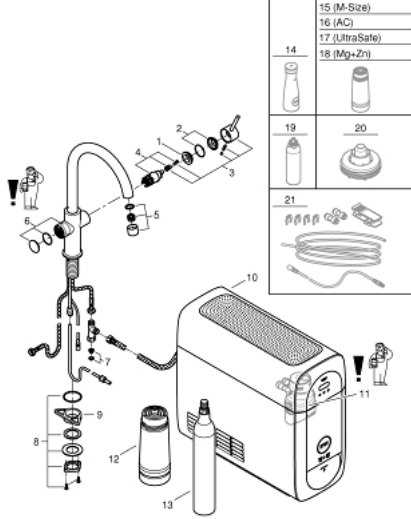

## GROHE BLUE HOME 31 455 001 طقم بدء تشغيل الخلاط C

(2/2) وصف المنتج

System requirements Apple iPhone with iOS 14.0 or higher System requirements Android smart phone with Android 10.0 or higher Mobile devices and GROHE Watersystems App\*\*\* are not included in delivery and have to be ordered separately via an authorised Apple store/store/iTunes or Google Play store.\* The Bluetooth word mark and logos are registered trademarks owned by Bluetooth SIG, Inc. and any use of such marks by Grohe AG is under license. Other trademarks and trade names are those of their respective owners.\*\* Apple, the Apple logo, iPod, iPod Touch, iPhone and iTunes are trademarks of Apple Inc., registered in the U.S. and other countries. Apple is not responsible for the function of this device or its compliance with safety and regulatory standards.\*\*\* Available for free via iTunes app or Google Play store. •

### قطع الغيار:

- 1: حلقة تركيب (رقم الطلب: 07419000)
- 2: غطاء (رقم الطلب: 46581000)
- 3: مقبض (رقم الطلب: 46957000)
- 4: خرطوشة (رقم الطلب: 46580000)
- 5: Mousseur GROHE Blue U and C spout (رقم الطلب: 48343000)
- 6: وحدة تشغيل (رقم الطلب: 46958000)
- 7: مصفاة غيار (رقم الطلب: 47576000)
- 8: تجميع مثبت ساق (رقم الطلب: 48384000)
- 9: لوحة الدعم (رقم الطلب: 05334000)
- 10: مبرد (رقم الطلب: 40711001)
- 11: رأس فلتر (رقم الطلب: 48344000)
- 12: فلتر مقاس صغير (رقم الطلب: 40404001)
- 13: اسطوانات طقم بدء تشغيل (رقم الطلب: 40422000)
- 14: قاروره\* (رقم الطلب: 40405000)
- 15: فلتر مقاس متوسط\* (رقم الطلب: 40430001)
- 16: فلتر الكربون النشط\* (رقم الطلب: 40547001)
- 17: فلتر فائق الأمان\* (رقم الطلب: 40575001)
- 18: فلتر + مغنيسيوم\* (رقم الطلب: 40691001)
- 19: قلب تنظيف\* (رقم الطلب: 40434001)
- 20: مهبط قلب التنظيف\* (رقم الطلب: 40694000)
- 21: طقم تطويلة\* (رقم الطلب: 40843000)