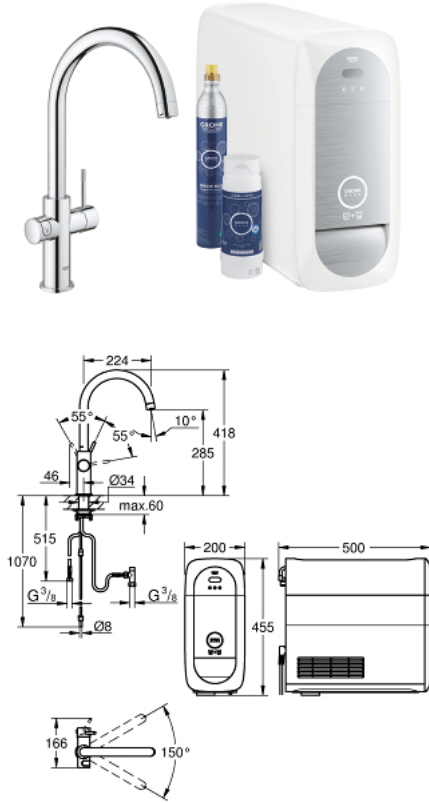

## GROHE BLUE HOME 31 455 001 طقم بدء تشغيل الخلاط C

(1/2) وصف المنتج:

يتألف مما يلي:

• خلاط الحوض بمقبض فردي GROHE Blue Home مع وظيفة الفلتر

• أزرار تعمل بالضغط لثلاثة أنواع من مياه الشرب النقية والباردة

• تقدم 3 لترات من المياه الفوارة الباردة في الساعة

• وحدة تبريد 180 وات، 230 فولت، 50 هرتز

• نوع الحماية IP 21

• معتمد من المفوضية الأوروبية

• يتطلب فتحات تهوية أسفل مقصورة المطبخ

• (CO2) الممكنة عبر تطبيق GROHE ONDUS

• إعداد البرنامج ومراقبة الفلتر وسعة ثاني أكسيد الكربون

الكربون (CO2)

• إشعارات التنبيه عند السعة المنخفضة لاستجابة ثاني أكسيد

GROHE Blue filter S-Size and filter head with flexible water hardness

adjustment for regions with water hardness of more than 9° dKH

compatible with GROHE Blue filter S-Size, M-Size, GROHE Blue activated

carbon filter, GROHE Blue Ultrasafe filter and GROHE Blue Magnesium +

Zinc filter

• GROHE Blue 425 جم من قارورة ثاني أكسيد الكربون (CO2)