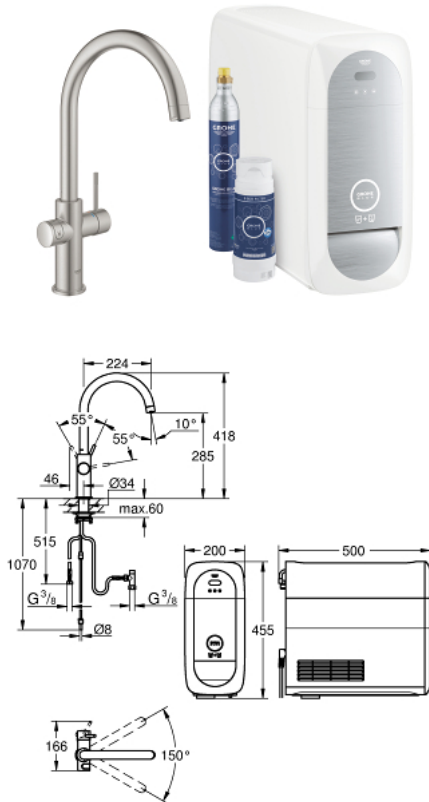

31 455 DC1 GROHE BLUE HOME KIT DE DÉMARRAGE - MITIGEUR BEC C

DESCRIPTION DU PRODUIT (1/2)

- GROHE Blue Home Mitigeur évier avec système de filtration de l'eau
- bec C
- bouton pour 3 types d'eau : pétillante, fines bulles et plate
- eau plate réfrigérée, eau gazeuse réfrigérée petites bulles, eau gazeuse réfrigérée grosses bulles
- finition GROHE LongLife
- GROHE SilkMove cartouche en céramique 28 mm
- bec moulé pivotant, zone de rotation 150°
- circuits d'eau séparés pour l'eau filtrée et l'eau non filtrée
- flexibles de raccordement souples
- GROHE Blue Home, unité réfrigérante
- capacité 3 litres d'eau gazeuse réfrigérée par heure
- 180 Watt réfrigérateur, 230 V, 50 Hz
- type de protection IP 21
- marquage de conformité CE
- nécessite des trous d'aération dans le meuble de cuisine
- configuration et surveillance de la capacité du filtre et de la bouteille de CO₂ à partir de l'application GROHE Watersystems App
- notification push dès un faible niveau restant de CO₂
- avec interfaces Bluetooth* et WIFI pour une communication des données sans fil
- pour Apple** et Android
- la portée Bluetooth (10 m) change selon les dispositifs utilisés et les murs entre émetteur et récepteur
- GROHE Blue filtre taille S, contient une tête de filtre avec languette pour l'ajustement de la dureté de l'eau pour les régions avec une dureté de l'eau de plus de 9° TH
- pour les régions avec une dureté de l'eau en dessous de 9° TH, veuillez commander le filtre au charbon actif 40 547 001
- compatible avec les filtres GROHE Blue taille S et M, le filtre à charbon actif, le filtre Ultrasafe et le filtre magnésium/zinc
- GROHE Blue bouteille CO₂ 425 g