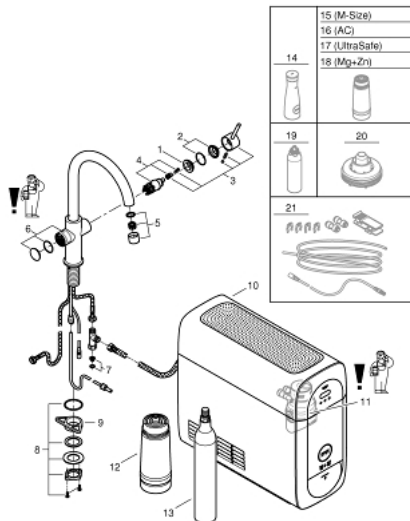

31 455 DC1 GROHE BLUE HOME KIT DE DÉMARRAGE - MITIGEUR BEC C

PIÈCES DE RECHANGE

1. 1: Bague de fixation (Numéro de commande 07419000)
2. 2: Capuchon (Numéro de commande 46581DC0)
3. 3: Levier (Numéro de commande 46957DC0)
4. 4: Cartouche (Numéro de commande 46580000)
5. 5: Contrôl du flux (Numéro de commande 48343DC0)
6. 6: Unité d'opération (Numéro de commande 46958DC0)
7. 7: Filtre (Numéro de commande 47576000)
8. 8: Fixation M30x1,5 (Numéro de commande 48384000)
9. 9: Plaque de renfort (Numéro de commande 05334000)
10. 10: Unité réfrigérante (Numéro de commande 40711001)
11. 11: raccord pour filtre (Numéro de commande 48344000)
12. 12: Filtre taille S (Numéro de commande 40404001)
13. 13: Starter kit 425 g CO₂ bottles (4 pièces) (Numéro de commande 40422000)
14. 14: Carafe en cristal avec marquage GROHE (Numéro de commande 40405000)*
15. 15: GROHE Blue filtre M (Numéro de commande 40430001)*
16. 16: GROHE Blue filtre charbon actif (Numéro de commande 40547001)*
17. 17: Filtre UltraSafe (Numéro de commande 40575001)*
18. 18: GROHE Blue filtre magnésium (Numéro de commande 40691001)*
19. 19: Cartouche de nettoyage (Numéro de commande 40434001)*
20. 20: Adaptateur pour la cartouche de nettoyage (Numéro de commande 40694000)*
21. 21: Rallonge (Numéro de commande 40843000)*

* Accessoires en option