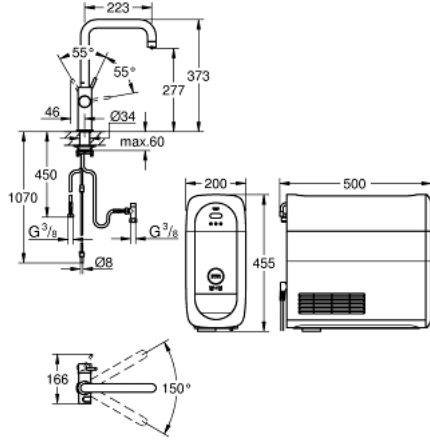

GROHE BLUE HOME 31 456 001 طقم بدء تشغيل الخلاط U

(1/2) وصف المنتج:

• خلاط الحوض بمقبض فردي GROHE Blue Home مع وظيفة الفلتر

• أزرار تعمل بالضغط لثلاثة أنواع من مياه الشرب النقية والباردة

• عادية، متوسط، فوارة

• طلاء GROHE LongLife

• قلب سيراميك GROHE SilkMove 28 مم

• swivel tubular spout, swivel area 150°

• ممرات مائية داخلية منفصلة للماء النقي وغير النقي

• خراطيم توصيل مرنة

• المبرد GROHE Blue Home

• تقدم 3 لترات من المياه الفوارة الباردة في الساعة

• وحدة تبريد 180 وات، 230 فولت، 50 هرتز

• نوع الحماية IP 21

• معتمد من المفوضية الأوروبية

• يتطلب فتحات تهوية أسفل مقصورة المطبخ

• (CO2) الممكنة عبر تطبيق GROHE ONDUS

• إعداد البرنامج ومراقبة الفلتر وسعة ثاني أكسيد الكربون

الكربون (CO2)

• إشعارات التنبيه عند السعة المنخفضة لاستجابة ثاني أكسيد

GROHE Blue filter S-Size and filter head with flexible water hardness

adjustment for regions with water hardness of more than 9° dKH

compatible with GROHE Blue filter S-Size, M-Size, GROHE Blue activated

carbon filter, GROHE Blue Ultrasafe filter and GROHE Blue Magnesium +

Zinc filter

• GROHE Blue 425 جم من قارورة ثاني أكسيد الكربون (CO2)