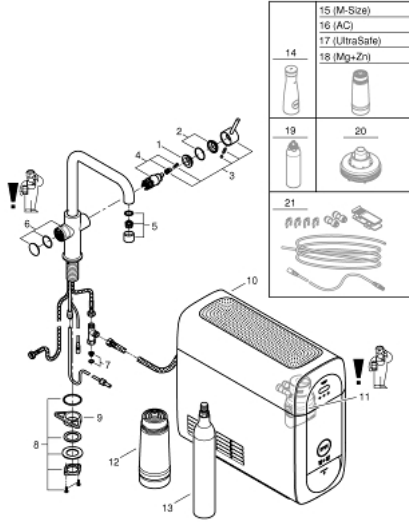

GROHE BLUE HOME 31 456 001 طقم بدء تشغيل الخلاط U

قطع الغيار:

- 1: حلقة تركيب (رقم الطلب: 07419000)
 - 2: غطاء (رقم الطلب: 46581000)
 - 3: مقبض (رقم الطلب: 46957000)
 - 4: خرطوشة (رقم الطلب: 46580000)
 - 5: Mousseur GROHE Blue U and C spout (رقم الطلب: 48343000)
 - 6: وحدة تشغيل (رقم الطلب: 46958000)
 - 7: مصفاة غيار (رقم الطلب: 47576000)
 - 8: تجميع مثبت ساق (رقم الطلب: 48384000)
 - 9: لوحة الدعم (رقم الطلب: 05334000)
 - 10: مبرد (رقم الطلب: 40711001)
 - 11: رأس فلتر (رقم الطلب: 48344000)
 - 12: فلتر مقاس صغير (رقم الطلب: 40404001)
 - 13: اسطوانات طقم بدء تشغيل (رقم الطلب: 40422000)
 - 14: زجاج مع غطاء* (رقم الطلب: 40405001) GROHE BLUE
 - 15: فلتر مقاس متوسط* (رقم الطلب: 40430001)
 - 16: فلتر الكربون النشط* (رقم الطلب: 40547001)
 - 17: فلتر فائق الأمان* (رقم الطلب: 40575002)
 - 18: Magnesium + Zinc filter (رقم الطلب: 40691002)*
 - 19: قلب تنظيف* (رقم الطلب: 40434001)
 - 20: مهبط قلب التنظيف* (رقم الطلب: 40694000)
 - 21: طقم تطويلة* (رقم الطلب: 40843000)
- * إكسسوارات اختيارية*