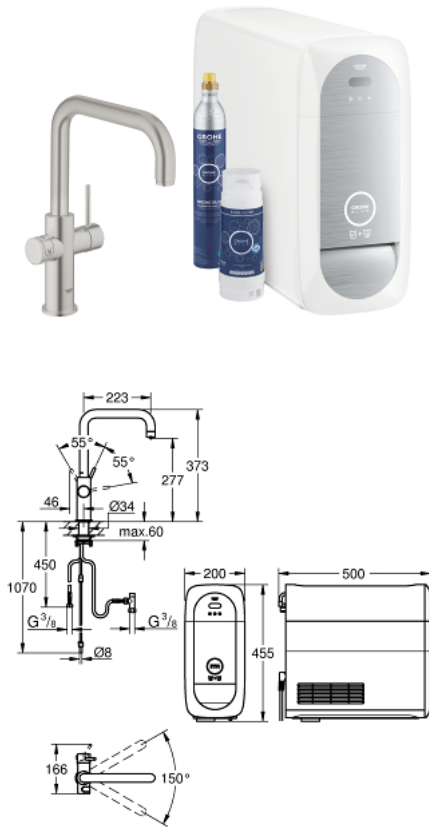

31 456 DC1 GROHE BLUE HOME KIT DE DÉMARRAGE - MITIGEUR BEC U

DESCRIPTION DU PRODUIT (1/2)

- GROHE Blue Home Mitigeur évier avec système de filtration de l'eau
- bec U
- bouton pour 3 types d'eau : pétillante, fines bulles et plate
- eau plate réfrigérée, eau gazeuse réfrigérée petites bulles, eau gazeuse réfrigérée grosses bulles
- finition GROHE LongLife
- GROHE SilkMove cartouche en céramique 28 mm
- bec moulé pivotant, zone de rotation 150°
- circuits d'eau séparés pour l'eau filtrée et l'eau non filtrée
- flexibles de raccordement souples
- GROHE Blue Home, unité réfrigérante
- capacité 3 litres d'eau gazeuse réfrigérée par heure
- 180 Watt réfrigérateur, 230 V, 50 Hz
- type de protection IP 21
- marquage de conformité CE
- nécessite des trous d'aération dans le meuble de cuisine
- configuration et surveillance de la capacité du filtre et de la bouteille de CO₂ à partir de l'application GROHE Watersystems App
- notification push dès un faible niveau restant de CO₂
- avec interfaces Bluetooth* et WIFI pour une communication des données sans fil
- pour Apple** et Android
- la portée Bluetooth (10 m) change selon les dispositifs utilisés et les murs entre émetteur et récepteur
- GROHE Blue filtre taille S, contient une tête de filtre avec languette pour l'ajustement de la dureté de l'eau pour les régions avec une dureté de l'eau de plus de 9° TH
- pour les régions avec une dureté de l'eau en dessous de 9° TH, veuillez commander le filtre au charbon actif 40 547 001
- compatible avec les filtres GROHE Blue taille S et M, le filtre à charbon actif, le filtre Ultrasafe et le filtre magnésium/zinc
- GROHE Blue bouteille CO₂ 425 g