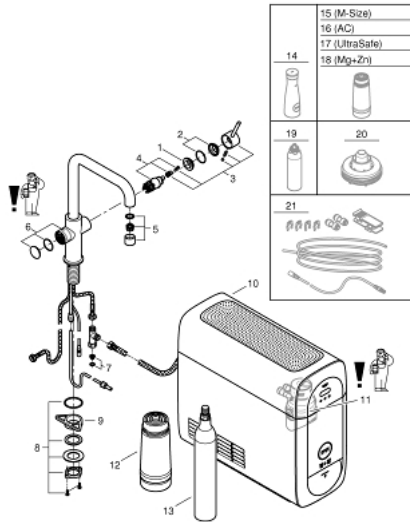

31 456 DC1 GROHE BLUE HOME KIT DE DÉMARRAGE - MITIGEUR BEC U

PIÈCES DE RECHANGE

1. 1: Bague de fixation (Numéro de commande 07419000)
2. 2: Capuchon (Numéro de commande 46581DC0)
3. 3: Levier (Numéro de commande 46957DC0)
4. 4: Cartouche (Numéro de commande 46580000)
5. 5: Contrôl du flux (Numéro de commande 48343DC0)
6. 6: Unité d'opération (Numéro de commande 46958DC0)
7. 7: Filtre (Numéro de commande 47576000)
8. 8: Fixation M30x1,5 (Numéro de commande 48384000)
9. 9: Plaque de renfort (Numéro de commande 05334000)
10. 10: Unité réfrigérante (Numéro de commande 40711001)
11. 11: raccord pour filtre (Numéro de commande 48344000)
12. 12: Filtre taille S (Numéro de commande 40404001)
13. 13: Starter kit 425 g CO₂ bottles (4 pièces) (Numéro de commande 40422000)
14. 14: Carafe en verre avec set de couvercles (Numéro de commande 40405001)*
15. 15: GROHE Blue filtre M (Numéro de commande 40430001)*
16. 16: GROHE Blue filtre charbon actif (Numéro de commande 40547001)*
17. 17: Filtre UltraSafe (Numéro de commande 40575002)*
18. 18: Filtre Magnésium + Zinc (Numéro de commande 40691002)*
19. 19: Cartouche de nettoyage (Numéro de commande 40434001)*
20. 20: Adaptateur pour la cartouche de nettoyage (Numéro de commande 40694000)*
21. 21: Rallonge (Numéro de commande 40843000)*

* Accessoires en option