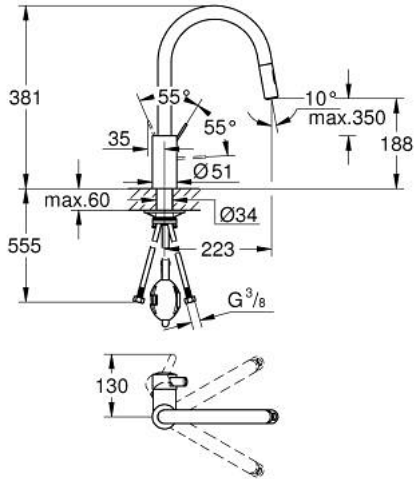

EUROSMART COSMOPOLITAN 31 481 001 خلاط مطبخ بمقبض فردي بقياس 1/2 بوصة

وصف المنتج

• صاب مرتفع

• طلاء كروم GROHE LongLife

• قلب سيراميك GROHE SilkMove 35 مم

• إلى وضع البداية

• noitcnuF Easy Docking يضمن السحب السهل والإرساء السلس للعودة

• مسارات الماء الداخلية المعزولة - من دون رصاص ونيكل

• Pull-Out spout for greater flexibility

• Dual Spray - switch between laminar spray and SpeedClean shower jet

• using diverter

• تقنية GROHE EcoJoy لمياه أقل وتدفق ممتاز

• محدد معدل تدفق قابل للتعديل

• swivel tubular spout, swivel area 360°

• محمي من التدفق العكسي

• خرطوم توصيل مرنة

•

• maximum flow rate (at 3 bar): 9 l/min

EUROSMART COSMOPOLITAN 31 481 001 خلاط مطبخ بمقبض فردي بقياس 1/2 بوصة

قطع الغيار:

1: مقبض (رقم الطلب: 46683000)

2: خرطوشة (رقم الطلب: 46374000)

3: خرطوم دش (رقم الطلب: 48293000)

4: سبراي قابل للسحب (رقم الطلب: 48416000)

4.1: صمام مانع للإرجاع (رقم الطلب: 08565000)

4.2: محافظ على استقامة التدفق (رقم الطلب: 48347000)