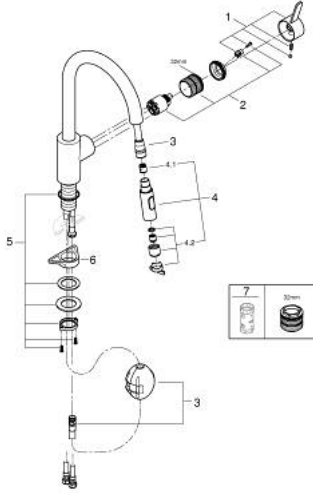

• محدد معدل تدفق قابل للتعديل

• swivel tubular spout, swivel area 360°

• محمي من التدفق العكسي

• خرطوم توصيل مرنة

•

• maximum flow rate (at 3 bar): 9 l/min

EUROSMART COSMOPOLITAN 31 481 001 خلاط مطبخ بمقبض فردي بقياس 1/2 بوصة

قطع الغيار:

1: مقبض (رقم الطلب: 46683000)

2: خرطوشة (رقم الطلب: 46374000)

3: خرطوم دش (رقم الطلب: 48293000)

4: سبراي قابل للسحب (رقم الطلب: 48416000)

4.1: صمام مانع للإرجاع (رقم الطلب: 08565000)

4.2: محافظ على استقامة التدفق (رقم الطلب: 48347000)

5: تجميع مثبت ساق (رقم الطلب: 48384000)

6: لوحة الدعم (رقم الطلب: 05334000)

7: موسع مقبض* (رقم الطلب: 19332000)

* إكسسوارات* اختيارية*