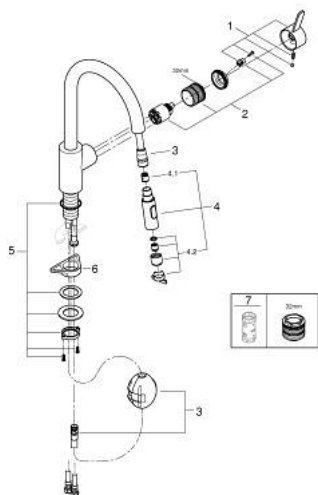

31 481 001 **EUROSMART COSMOPOLITAN MITIGEUR MONOCOMMANDE 1/2" ÉVIER**

DESCRIPTION DU PRODUIT

- bec haut
- GROHE LongLife finition durable
- GROHE SilkMove cartouche en céramique 35 mm
- conduit d'eau sans plomb ni nickel
- Pull-Out spout for greater flexibility
- 2 jets
- GROHE EcoJoy économie d'eau
- limiteur de débit ajustable
- bec moulé pivotant, zone de rotation 360°
- protégé contre le retour d'eau
- flexibles de raccordement souples
- Set de fixation métal
- débit maximum à 3 bars : 9 l/min

31 481 001 EUROSMART COSMOPOLITAN MITIGEUR MONOCOMMANDE 1/2" ÉVIER

PIÈCES DE RECHANGE

- 1: Levier (Numéro de commande 46683000)
- 2: Cartouche (Numéro de commande 46374000)
- 3: Flexible pour mitigeur évier avec douchette ou mousseur extractible (Numéro de commande 48293000)
- 4: Mous extr 2 jets Ev Cosm ESmrt Styl Conc (Numéro de commande 48416000)
- 4.1: Clapet anti-retour (Numéro de commande 08565000)
- 4.2: Brise-jet (Numéro de commande 48347000)
- 5: Fixation M30x1,5 (Numéro de commande 48384000)
- 6: Plaque de renfort (Numéro de commande 05334000)
- 7: Clef (Numéro de commande 19332000)*