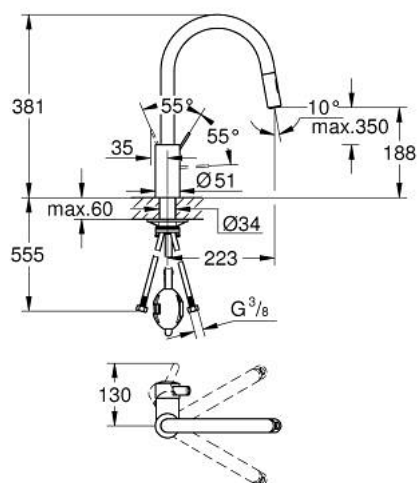

31 481 001 **EUROSMART COSMOPOLITAN MITIGEUR MONOCOMMANDE 1/2" ÉVIER**

DESCRIPTION DU PRODUIT

- bec haut
- GROHE LongLife finition durable
- GROHE SilkMove cartouche en céramique 35 mm
- conduit d'eau sans plomb ni nickel
- Pull-Out spout for greater flexibility
- 2 jets
- GROHE EcoJoy économie d'eau
- limiteur de débit ajustable
- bec moulé pivotant, zone de rotation 360°
- protégé contre le retour d'eau
- flexibles de raccordement souples
- Set de fixation métal
- débit maximum à 3 bars : 9 l/min

31 481 001 EUROSMART COSMOPOLITAN MITIGEUR MONOCOMMANDE 1/2" ÉVIER

PIÈCES DE RECHANGE

- 1: Levier (Numéro de commande 46683000)
- 2: Cartouche (Numéro de commande 46374000)
- 3: Flexible pour mitigeur évier avec douchette ou mousseur extractible (Numéro de commande 48293000)
- 4: Mous extr 2 jets Ev Cosm ESmrt Styl Conc (Numéro de commande 48416000)
- 4.1: Clapet anti-retour (Numéro de commande 08565000)
- 4.2: Brise-jet (Numéro de commande 48347000)
- 5: Fixation M30x1,5 (Numéro de commande 48384000)
- 6: Plaque de renfort (Numéro de commande 05334000)
- 7: Clef (Numéro de commande 19332000)*