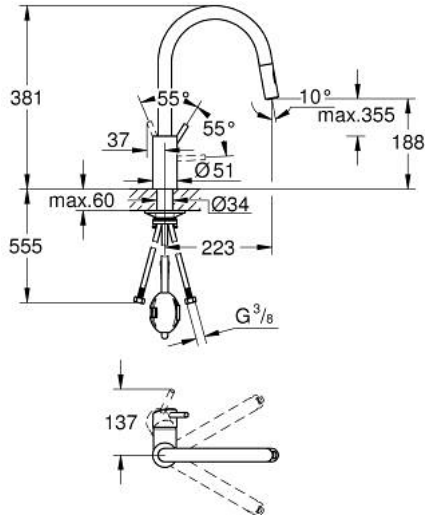

## CONCETTO 31 483 002 خلاط مطبخ بمقبض فردي بقياس 1/2 بوصة

وصف المنتج

• صاب مرتفع

• طلاء كروم GROHE LongLife

• قلب سيراميك GROHE SilkMove 35 مم

• إلى وضع البداية

• noitcnuF Easy Docking يضمن السحب السهل والإرساء السلس للعودة

• مسارات الماء الداخلية المعزولة - من دون رصاص ونيكل

• Pull-Out spout for greater flexibility

• Dual Spray - switch between laminar spray and SpeedClean shower jet

• using diverter

• محدد معدل تدفق قابل للتعديل

• swivel tubular spout, swivel area 360°

• محمي من التدفق العكسي

• خرطوم توصيل مرنة

•

• maximum flow rate (at 3 bar): 9.5 l/min

## CONCETTO 31 483 002 خلاط مطبخ بمقبض فردي بقياس 1/2 بوصة

قطع الغيار:

1: مقبض (رقم الطلب: 46754000)

2: خرطوشة (رقم الطلب: 46374000)

3: خرطوم دش (رقم الطلب: 48293000)

4: سبراي قابل للسحب (رقم الطلب: 48416000)