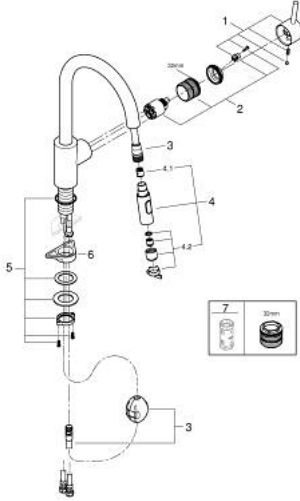

• مسارات الماء الداخلية المعزولة - من دون رصاص ونيكل

• Pull-Out spout for greater flexibility

• Dual Spray - switch between laminar spray and SpeedClean shower jet

• using diverter

• محدد معدل تدفق قابل للتعديل

• swivel tubular spout, swivel area 360°

• محمي من التدفق العكسي

• خرطوم توصيل مرنة

•

• maximum flow rate (at 3 bar): 9.5 l/min

## CONCETTO 31 483 002 خلاط مطبخ بمقبض فردي بقياس 1/2 بوصة

قطع الغيار:

1: مقبض (رقم الطلب: 46754000)

2: خرطوشة (رقم الطلب: 46374000)

3: خرطوم دش (رقم الطلب: 48293000)

4: سبراي قابل للسحب (رقم الطلب: 48416000)

4.1: صمام مانع للإرجاع (رقم الطلب: 08565000)

4.2: محافظ على استقامة التدفق (رقم الطلب: 48347000)

5: تجميع مثبت ساق (رقم الطلب: 48384000)

6: لوحة الدعم (رقم الطلب: 05334000)

7: موسع مقبض\* (رقم الطلب: 19332000)