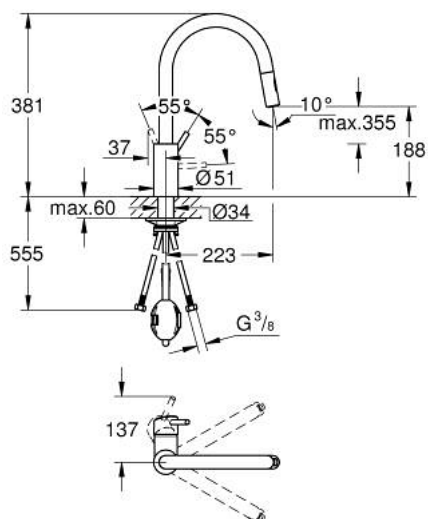

31 483 002 **CONCETTO MITIGEUR MONOCOMMANDE 1/2" ÉVIER**

DESCRIPTION DU PRODUIT

- bec haut
- GROHE LongLife finition durable
- GROHE SilkMove cartouche en céramique 35 mm
- conduit d'eau sans plomb ni nickel
- Pull-Out spout for greater flexibility
- 2 jets
- limiteur de débit ajustable
- bec moulé pivotant, zone de rotation 360°
- protégé contre le retour d'eau
- flexibles de raccordement souples
- Set de fixation métal
- débit maximum à 3 bars : 9,5 l/min

31 483 002 **CONCETTO MITIGEUR MONOCOMMANDE 1/2" ÉVIER**

PIÈCES DE RECHANGE

- 1: Levier (Numéro de commande 46754000)
 - 2: Cartouche (Numéro de commande 46374000)
 - 3: Flexible pour mitigeur évier avec douchette ou mousseur extractible (Numéro de commande 48293000)
 - 4: Mous extr 2 jets Ev Cosm ESmrt Styl Conc (Numéro de commande 48416000)
 - 4.1: Clapet anti-retour (Numéro de commande 08565000)
 - 4.2: Brise-jet (Numéro de commande 48347000)
 - 5: Fixation M30x1,5 (Numéro de commande 48384000)
 - 6: Plaque de renfort (Numéro de commande 05334000)
 - 7: Clef (Numéro de commande 19332000)*
- * Accessoires en option