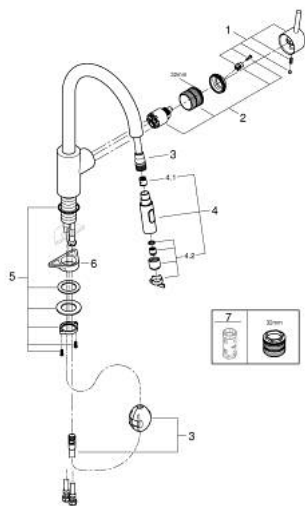

31 483 002 **CONCETTO MITIGEUR MONOCOMMANDE 1/2" ÉVIER**

DESCRIPTION DU PRODUIT

- bec haut
- GROHE LongLife finition durable
- GROHE SilkMove cartouche en céramique 35 mm
- conduit d'eau sans plomb ni nickel
- Pull-Out spout for greater flexibility
- 2 jets
- limiteur de débit ajustable
- bec moulé pivotant, zone de rotation 360°
- protégé contre le retour d'eau
- flexibles de raccordement souples
- Set de fixation métal
- débit maximum à 3 bars : 9,5 l/min

31 483 002 **CONCETTO MITIGEUR MONOCOMMANDE 1/2" ÉVIER**

PIÈCES DE RECHANGE

- 1: Levier (Numéro de commande 46754000)
 - 2: Cartouche (Numéro de commande 46374000)
 - 3: Flexible pour mitigeur évier avec douchette ou mousseur extractible (Numéro de commande 48293000)
 - 4: Mous extr 2 jets Ev Cosm ESmrt Styl Conc (Numéro de commande 48416000)
 - 4.1: Clapet anti-retour (Numéro de commande 08565000)
 - 4.2: Brise-jet (Numéro de commande 48347000)
 - 5: Fixation M30x1,5 (Numéro de commande 48384000)
 - 6: Plaque de renfort (Numéro de commande 05334000)
 - 7: Clef (Numéro de commande 19332000)*
- * Accessoires en option