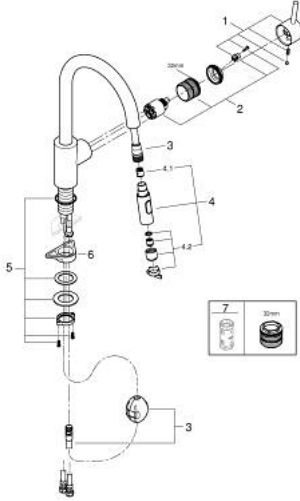

• مسارات الماء الداخلية المعزولة - من دون رصاص ونيكل

• Pull-Out spout for greater flexibility

• Dual Spray - switch between laminar spray and SpeedClean shower jet

• using diverter

• محدد معدل تدفق قابل للتعديل

• swivel tubular spout, swivel area 360°

• محمي من التدفق العكسي

• خرطوم توصيل مرنة

• maximum flow rate (at 3 bar): 9.5 l/min

CONCETTO 31 483 DC2 خلاط مطبخ بمقبض فردي بقياس 1/2 بوصة

قطع الغيار:

1: مقبض (46754DC0 رقم الطلب:-)

2: خرطوشة (46374000 رقم الطلب:-)

3: خرطوم دش (48293000 رقم الطلب:-)

4: سبراي قابل للسحب (48416DC0 رقم الطلب:-)

4.1: صمام مانع للإرجاع (08565000 رقم الطلب:-)

4.2: محافظ على استقامة التدفق (48347000 رقم الطلب:-)