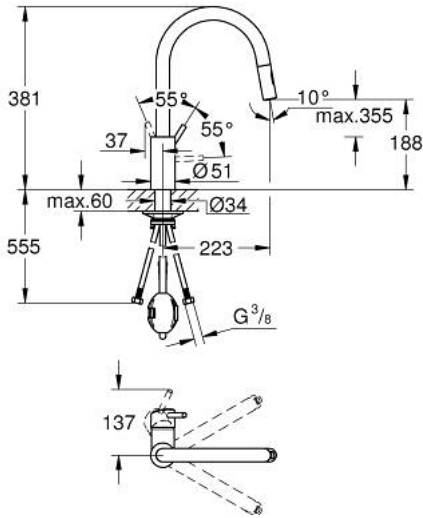

CONCETTO 31 483 DC2 خلاط مطبخ بمقبض فردي بقياس 1/2 بوصة

وصف المنتج

• صاب مرتفع

• طلاء GROHE LongLife

• قلب سيراميك GROHE SilkMove 35 مم

• إلى وضع البداية

• noitcnuF Easy Docking يتضمن السحب السهل والإرساء السلس للعودة

• مسارات الماء الداخلية المعزولة - من دون رصاص ونيكل

• Pull-Out spout for greater flexibility

• Dual Spray - switch between laminar spray and SpeedClean shower jet

• using diverter

• محدد معدل تدفق قابل للتعديل

• swivel tubular spout, swivel area 360°

• محمي من التدفق العكسي

• خرطوم توصيل مرنة

• maximum flow rate (at 3 bar): 9.5 l/min

CONCETTO 31 483 DC2 خلاط مطبخ بمقبض فردي بقياس 1/2 بوصة

قطع الغيار:

1: مقبض (46754DC0 رقم الطلب:-)