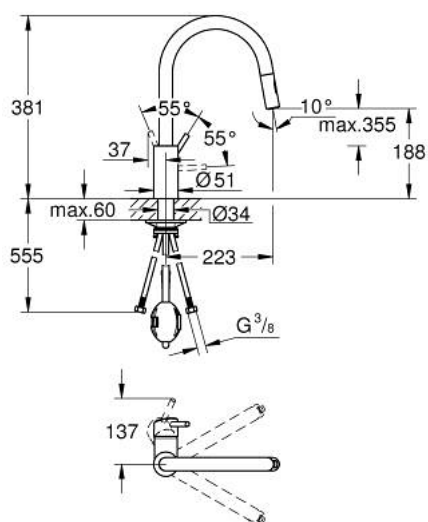

## 31 483 DC2 **CONCETTO MITIGEUR MONOCOMMANDE 1/2" ÉVIER**

### DESCRIPTION DU PRODUIT

- bec haut
- finition GROHE LongLife
- GROHE SilkMove cartouche en céramique 35 mm
- conduit d'eau sans plomb ni nickel
- Pull-Out spout for greater flexibility
- 2 jets
- limiteur de débit ajustable
- bec moulé pivotant, zone de rotation 360°
- protégé contre le retour d'eau
- flexibles de raccordement souples
- Set de fixation métal
- débit maximum à 3 bars : 9,5 l/min

### PIÈCES DE RECHANGE

- 1: Levier (Numéro de commande 46754DC0)
  - 2: Cartouche (Numéro de commande 46374000)
  - 3: Flexible pour mitigeur évier avec douchette ou mousseur extractible (Numéro de commande 48293000)
  - 4: douchette (Numéro de commande 48416DC0)
  - 4.1: Clapet anti-retour (Numéro de commande 08565000)
  - 4.2: Brise-jet (Numéro de commande 48347000)
  - 5: Fixation M30x1,5 (Numéro de commande 48384000)
  - 6: Plaque de renfort (Numéro de commande 05334000)
  - 7: Clef (Numéro de commande 19332000)\*
- \* Accessoires en option