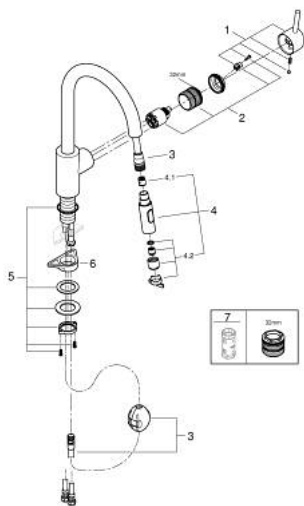

## 31 483 DC2 **CONCETTO MITIGEUR MONOCOMMANDE 1/2" ÉVIER**

### DESCRIPTION DU PRODUIT

- bec haut
- finition GROHE LongLife
- GROHE SilkMove cartouche en céramique 35 mm
- conduit d'eau sans plomb ni nickel
- Pull-Out spout for greater flexibility
- 2 jets
- limiteur de débit ajustable
- bec moulé pivotant, zone de rotation 360°
- protégé contre le retour d'eau
- flexibles de raccordement souples
- Set de fixation métal
- débit maximum à 3 bars : 9,5 l/min

### PIÈCES DE RECHANGE

- 1: Levier (Numéro de commande 46754DC0)
  - 2: Cartouche (Numéro de commande 46374000)
  - 3: Flexible pour mitigeur évier avec douchette ou mousseur extractible (Numéro de commande 48293000)
  - 4: douchette (Numéro de commande 48416DC0)
  - 4.1: Clapet anti-retour (Numéro de commande 08565000)
  - 4.2: Brise-jet (Numéro de commande 48347000)
  - 5: Fixation M30x1,5 (Numéro de commande 48384000)
  - 6: Plaque de renfort (Numéro de commande 05334000)
  - 7: Clef (Numéro de commande 19332000)\*
- \* Accessoires en option