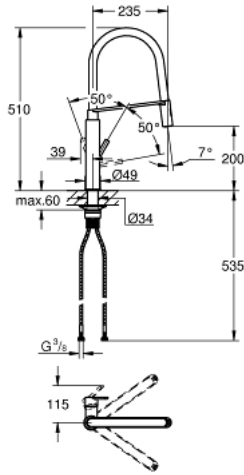

FEEL 31 489 000 خلاط مطبخ بمقبض فردي بقياس 1/2 بوصة

وصف المنتج

- طلاء كروم GROHE LongLife
- قلب سيراميك GROHE SilkMove 28 مم
- مع محدود درجة حرارة مدمج
- رذاذ احترافي
- مع مطبخ مرن معقم xxelFHORG خرطوم سانتوبرين
- محول: رذاذ قمري/ جت شور SpeedClean
- عودة تلقائية إلى الرذاذ القمري

الرذاذ

- المغناطيس المدمج GROHE MagneticDocking للإرساء السلس لرأس
- صاب قابل للدوران
- منطقة الدوران 360 درجة
- محمي من التدفق العكسي
- خرطوم توصيل مرنة
- نظام تركيب سريع
- QuickMount included

FEEL 31 489 000 خلاط مطبخ بمقبض فردي بقياس 1/2 بوصة

قطع الغيار:

1: مقبض (46966000 رقم الطلب).

2: خرطوشة (46963000 رقم الطلب).

3: سبراي قابل للسحب (46967000 رقم الطلب).

3.1: محافظ على استقامة التدفق (48347000 رقم الطلب).

4: خرطوم دش (46968KK0 رقم الطلب).

5: صمام مانع للإرجاع (08565000 رقم الطلب).