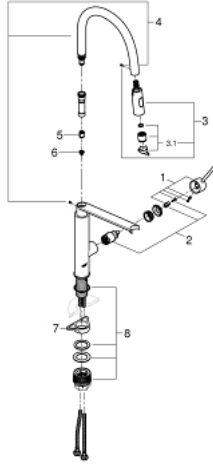

FEEL 31 489 000 خلاط مطبخ بمقبض فردي بقياس 1/2 بوصة

وصف المنتج

- طلاء كروم GROHE LongLife
- قلب سيراميك GROHE SilkMove 28 مم
- مع محدود درجة حرارة مدمج
- رذاذ احترافي
- مع مطبخ مرن معقم xxelFHORG خرطوم سانتوبرين
- محول: رذاذ قمري/ جت شور SpeedClean
- عودة تلقائية إلى الرذاذ القمري

الرذاذ

- المغناطيس المدمج GROHE MagneticDocking للإرساء السلس لرأس
- صاب قابل للدوران
- منطقة الدوران 360 درجة
- محمي من التدفق العكسي
- خرطوم توصيل مرنة
- نظام تركيب سريع
- QuickMount included

FEEL 31 489 000 خلاط مطبخ بمقبض فردي بقياس 1/2 بوصة

قطع الغيار:

1: مقبض (46966000 رقم الطلب).

2: خرطوشة (46963000 رقم الطلب).

3: سبراي قابل للسحب (46967000 رقم الطلب).

3.1: محافظ على استقامة التدفق (48347000 رقم الطلب).

4: خرطوم دش (46968KK0 رقم الطلب).

5: صمام مانع للإرجاع (08565000 رقم الطلب).