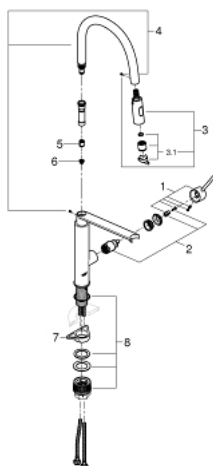

## 31 489 000 FEEL MITIGEUR MONOCOMMANDE 1/2" ÉVIER

### DESCRIPTION DU PRODUIT

- GROHE LongLife finition durable
- GROHE SilkMove cartouche en céramique 28 mm
- avec limiteur de température intégré
- modèle pro
- avec flexible hygiénique en santoprene GROHFlexx kitchen
- inverseur: jet laminaire/jet de pluie SpeedClean
- inversion automatique à jet laminaire
- GROHE MagneticDocking socle aimanté pour un retour automatique du mousseur
- bec orientable
- zone de rotation 360°
- protégé contre le retour d'eau
- flexibles de raccordement souples
- système de montage rapide
- écrou de serrage QuickMount inclus

### PIÈCES DE RECHANGE

- 1: Levier (Numéro de commande 46966000)
- 2: Cartouche (Numéro de commande 46963000)
- 3: Mousseur extractible seul Cuisine semi-p (Numéro de commande 46967000 )
- 3.1: Brise-jet (Numéro de commande 48347000)
- 4: Flexible de douche (Numéro de commande 46968KK0)
- 5: Clapet anti-retour (Numéro de commande 08565000)
- 6: Filtre (Numéro de commande 0676800M)
- 7: Plaque de renfort (Numéro de commande 05334000)
- 8: Set d'installation (Numéro de commande 48477000)