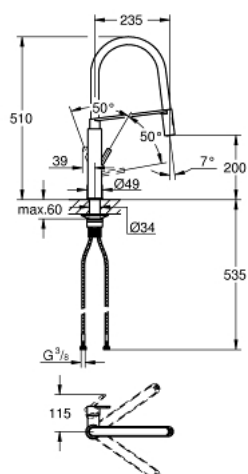

## 31 489 000 FEEL MITIGEUR MONOCOMMANDE 1/2" ÉVIER

### DESCRIPTION DU PRODUIT

- GROHE LongLife finition durable
- GROHE SilkMove cartouche en céramique 28 mm
- avec limiteur de température intégré
- modèle pro
- avec flexible hygiénique en santoprene GROHFlexx kitchen
- inverseur: jet laminaire/jet de pluie SpeedClean
- inversion automatique à jet laminaire
- GROHE MagneticDocking socle aimanté pour un retour automatique du mousseur
- bec orientable
- zone de rotation 360°
- protégé contre le retour d'eau
- flexibles de raccordement souples
- système de montage rapide
- écrou de serrage QuickMount inclus

### PIÈCES DE RECHANGE

- 1: Levier (Numéro de commande 46966000)
- 2: Cartouche (Numéro de commande 46963000)
- 3: Mousseur extractible seul Cuisine semi-p (Numéro de commande 46967000 )
- 3.1: Brise-jet (Numéro de commande 48347000)
- 4: Flexible de douche (Numéro de commande 46968KK0)
- 5: Clapet anti-retour (Numéro de commande 08565000)
- 6: Filtre (Numéro de commande 0676800M)
- 7: Plaque de renfort (Numéro de commande 05334000)
- 8: Set d'installation (Numéro de commande 48477000)