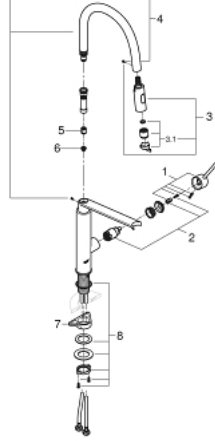

CONCETTO 31 491 000 خلاط مطبخ بمقبض فردي بقياس 1/2 بوصة

وصف المنتج:

- طلاء كروم GROHE LongLife
- قلب سيراميك GROHE SilkMove 28 مم
- رذاذ احترافي
- مع مطبخ مرن معقم xxelFHORG خرطوم ساتويرين
- محول: رذاذ قمري/ جت شور SpeedClean
- عودة تلقائية إلى الرذاذ القمري
- لرأس الرذاذ للعودة إلى وضع البدء
- الإرساء المغناطيسي GROHE يضمن السحب السهل والإرساء السلس
- صباب قابل للدوران
- منطقة الدوران 360 درجة
- محمي من التدفق العكسي
- خراطيم توصيل مرنة
- maximum flow rate (at 3 bar): 8 l/min

CONCETTO 31 491 000 خلاط مطبخ بمقبض فردي بقياس 1/2 بوصة

قطع الغيار:

1: مقبض (رقم الطلب: 46966000)

2: خرطوشة (رقم الطلب: 46963000)

3: سبراي قابل للسحب (رقم الطلب: 46967000)

3.1: محافظ على استقامة التدفق (رقم الطلب: 48347000)

4: خرطوم دش (رقم الطلب: 46968KK0)

5: صمام مانع للإرجاع (رقم الطلب: 08565000)

6: مصفاة غبار (رقم الطلب: 0676800M)

7: لوحة الدعم (رقم الطلب: 05334000)

8: تجميع مثبت ساق (رقم الطلب: 48384000)