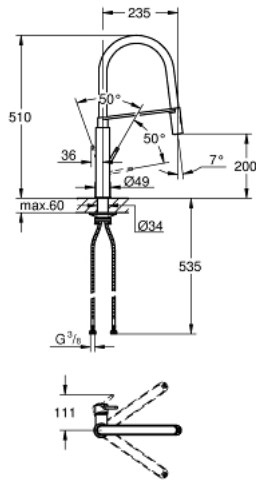

CONCETTO 31 491 000 خلاط مطبخ بمقبض فردي بقياس 1/2 بوصة

وصف المنتج:

- طلاء كروم GROHE LongLife
- قلب سيراميك GROHE SilkMove 28 مم
- رذاذ احترافي
- مع مطبخ مرن معقم xxelFHORG خرطوم ساتويرين
- محول: رذاذ قمري/ جت شور SpeedClean
- عودة تلقائية إلى الرذاذ القمري
- لرأس الرذاذ للعودة إلى وضع البدء
- الإرساء المغناطيسي GROHE يضمن السحب السهل والإرساء السلس
- صباب قابل للدوران
- منطقة الدوران 360 درجة
- محمي من التدفق العكسي
- خراطيم توصيل مرنة
- maximum flow rate (at 3 bar): 8 l/min

CONCETTO 31 491 000 خلاط مطبخ بمقبض فردي بقياس 1/2 بوصة

قطع الغيار:

1: مقبض (رقم الطلب: 46966000)

2: خرطوشة (رقم الطلب: 46963000)

3: سبراي قابل للسحب (رقم الطلب: 46967000)

3.1: محافظ على استقامة التدفق (رقم الطلب: 48347000)

4: خرطوم دش (رقم الطلب: 46968KK0)

5: صمام مانع للإرجاع (رقم الطلب: 08565000)

6: مصفاة غبار (رقم الطلب: 0676800M)

7: لوحة الدعم (رقم الطلب: 05334000)

8: تجميع مثبت ساق (رقم الطلب: 48384000)