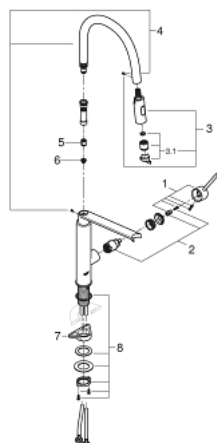

31 491 000 **CONCETTO MITIGEUR MONOCOMMANDE 1/2" ÉVIER**

PIÈCES DE RECHANGE

- 1: Levier (Numéro de commande 46966000)
- 2: Cartouche (Numéro de commande 46963000)
- 3: Mousseur extractible seul Cuisine semi-p (Numéro de commande 46967000)
- 3.1: Brise-jet (Numéro de commande 48347000)
- 4: Flexible de douche (Numéro de commande 46968KK0)
- 5: Clapet anti-retour (Numéro de commande 08565000)
- 6: Filtre (Numéro de commande 0676800M)
- 7: Plaque de renfort (Numéro de commande 05334000)
- 8: Fixation M30x1,5 (Numéro de commande 48384000)