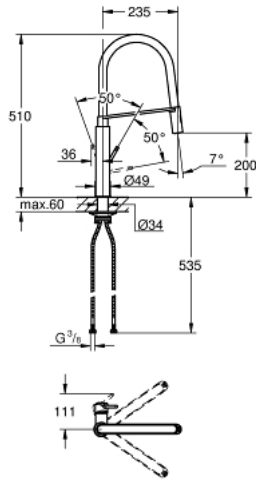

CONCETTO 31 491 DC0 خلاط مطبخ بمقبض فردي بقياس 1/2 بوصة

وصف المنتج

• طلاء GROHE LongLife

• قلب سيراميك GROHE SilkMove 28 مم

• مثبت اتجاه التدفق

• مع محدود درجة حرارة مدمج

• رذاذ احترافي

• مع مطبخ مرن معقم xxelFHORG خرطوم سانتوبرين

• محول: رذاذ قمري/ جت شور SpeedClean

• عودة تلقائية إلى الرذاذ القمري

• لرأس الرذاذ للعودة إلى وضع البدء

• الإرساء المغناطيسي GROHE يضمن السحب السهل والإرساء السلس

• صباب قابل للدوران

• منطقة الدوران 360 درجة

• محمي من التدفق العكسي

• خرطوم توصيل مرنة

•

• maximum flow rate (at 3 bar): 8 l/min

CONCETTO 31 491 DC0 خلاط مطبخ بمقبض فردي بقياس 1/2 بوصة

قطع الغيار:

1: مقبض (46966DC0 رقم الطلب).

2: خرطوشة (46963000 رقم الطلب).