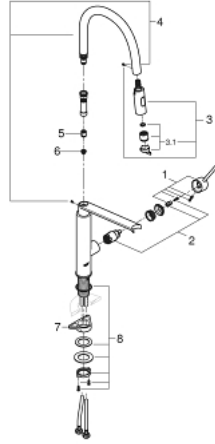

• محمي من التدفق العكسي

• خرطوم توصيل مرنة

•

• maximum flow rate (at 3 bar): 8 l/min

CONCETTO 31 491 DC0 خلاط مطبخ بمقبض فردي بقياس 1/2 بوصة

قطع الغيار:

1: مقبض (46966DC0 رقم الطلب).

2: خرطوشة (46963000 رقم الطلب).