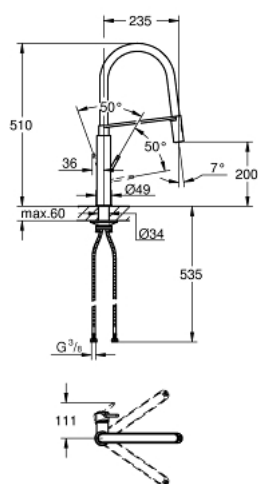

## 31 491 DC0 **CONCETTO MITIGEUR MONOCOMMANDE 1/2" ÉVIER**

### DESCRIPTION DU PRODUIT

- finition GROHE LongLife
- GROHE SilkMove cartouche en céramique 28 mm
- passoire du débit
- avec limiteur de température intégré
- modèle pro
- avec flexible hygiénique en santoprene GROHFlexx kitchen
- inverseur: jet laminaire/jet de pluie SpeedClean
- inversion automatique à jet laminaire
- MagneticDocking Remise en place en douceur du bec
- bec orientable
- zone de rotation 360°
- protégé contre le retour d'eau
- flexibles de raccordement souples
- Set de fixation métal
- débit maximum à 3 bars : 8 l/min

### PIÈCES DE RECHANGE

- 1: Levier (Numéro de commande 46966DC0)
- 2: Cartouche (Numéro de commande 46963000)
- 3: Mousseur extractible seul Cuisine semi-p (Numéro de commande 46967DC0 )
- 3.1: Brise-jet (Numéro de commande 48347000)
- 4: Flexible de douche (Numéro de commande 46968KK0)
- 5: Clapet anti-retour (Numéro de commande 08565000)
- 6: Filtre (Numéro de commande 0676800M)
- 7: Plaque de renfort (Numéro de commande 05334000)
- 8: Fixation M30x1,5 (Numéro de commande 48384000)