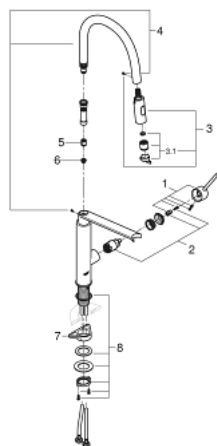

## 31 491 DC0 **CONCETTO MITIGEUR MONOCOMMANDE 1/2" ÉVIER**

### DESCRIPTION DU PRODUIT

- finition GROHE LongLife
- GROHE SilkMove cartouche en céramique 28 mm
- passoire du débit
- avec limiteur de température intégré
- modèle pro
- avec flexible hygiénique en santoprene GROHFlexx kitchen
- inverseur: jet laminaire/jet de pluie SpeedClean
- inversion automatique à jet laminaire
- MagneticDocking Remise en place en douceur du bec
- bec orientable
- zone de rotation 360°
- protégé contre le retour d'eau
- flexibles de raccordement souples
- Set de fixation métal
- débit maximum à 3 bars : 8 l/min

### PIÈCES DE RECHANGE

- 1: Levier (Numéro de commande 46966DC0)
- 2: Cartouche (Numéro de commande 46963000)
- 3: Mousseur extractible seul Cuisine semi-p (Numéro de commande 46967DC0 )
- 3.1: Brise-jet (Numéro de commande 48347000)
- 4: Flexible de douche (Numéro de commande 46968KK0)
- 5: Clapet anti-retour (Numéro de commande 08565000)
- 6: Filtre (Numéro de commande 0676800M)
- 7: Plaque de renfort (Numéro de commande 05334000)
- 8: Fixation M30x1,5 (Numéro de commande 48384000)