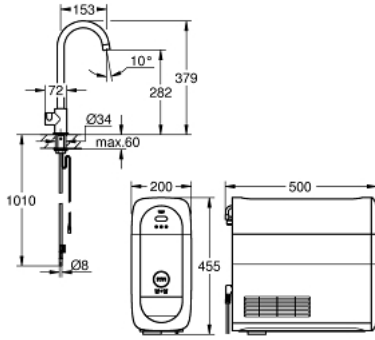

## 31 498 001 GROHE BLUE HOME C-SPOUT STARTER KIT WITH MONO FAUCET

(1/2) وصف المنتج

• حنفية GROHE Blue Home Mono مع وظيفة فلتر

• أزرار تعمل بالضغط لثلاثة أنواع من مياه الشرب النقية والباردة

• عادية، متوسط، فوارة