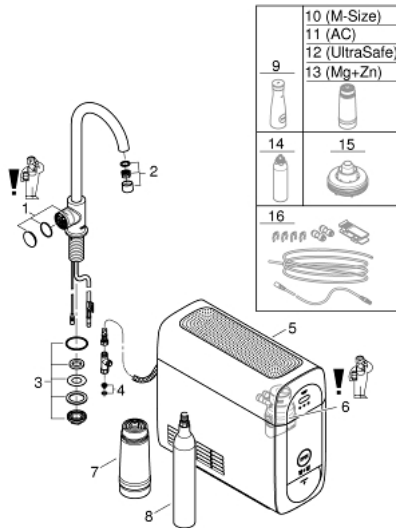

31 498 001 GROHE BLUE HOME C-SPOUT STARTER KIT WITH MONO FAUCET

PIÈCES DE RECHANGE

1. 1: Unité d'opération (Numéro de commande 46958000)
   - 2: Mousseur (Numéro de commande 46895000)
   - 3: bague filetée (Numéro de commande 48201000)
   - 4: Filtre (Numéro de commande 47576000)
   - 5: Unité réfrigérante (Numéro de commande 40711001)
   - 6: raccord pour filtre (Numéro de commande 48344000)
   - 7: Filtre taille S (Numéro de commande 40404001)
   - 8: Starter kit 425 g CO₂ bottles (4 pieces) (Numéro de commande 40422000)
   - 9: Carafe en cristal avec marquage GROHE (Numéro de commande 40405000)*
   - 10: GROHE Blue filtre M (Numéro de commande 40430001)*
   - 11: GROHE Blue filtre charbon actif (Numéro de commande 40547001)*
   - 12: Filtre UltraSafe (Numéro de commande 40575002)*
   - 13: GROHE Blue filtre magnésium (Numéro de commande 40691001)*
   - 14: Cartouche de nettoyage (Numéro de commande 40434001)*
   - 15: Adapteur pour la cartouche de nettoyage (Numéro de commande 40694000)*
   - 16: Rallonge (Numéro de commande 40843000)*
2. Accessoires en option