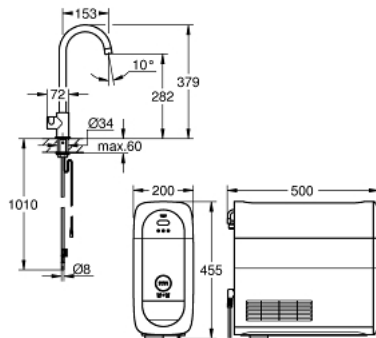

31 498 001 GROHE BLUE HOME C-SPOUT STARTER KIT WITH MONO FAUCET

DESCRIPTION DU PRODUIT (1/2)

- GROHE Blue Home Mono mitigeur évier avec système de filtration de l'eau
- bouton pour 3 types d'eau : pétillante, fines bulles et plate
- eau plate réfrigérée, eau gazeuse réfrigérée petites bulles, eau gazeuse réfrigérée grosses bulles
- finition GROHE LongLife
- bec moulé pivotant, zone de rotation 150°
- GROHE Blue Home, unité réfrigérante
- capacité 3 litres d'eau gazeuse réfrigérée par heure
- 180 Watt réfrigérateur, 230 V, 50 Hz
- type de protection IP 21
- marquage de conformité CE
- nécessite des trous d'aération dans le meuble de cuisine
- configuration et surveillance de la capacité du filtre et de la bouteille de CO₂ à partir de l'application GROHE Watersystems App
- notification push dès un faible niveau restant de CO₂
- GROHE Blue filtre taille S, contient une tête de filtre avec languette pour l'ajustement de la dureté de l'eau pour les régions avec une dureté de l'eau de plus de 9° TH
- compatible avec les filtres GROHE Blue taille S et M, le filtre à charbon actif, le filtre Ultrasafe et le filtre magnésium/zinc
- GROHE Blue bouteille CO₂ 425 g