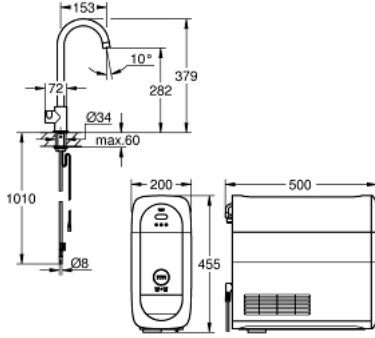

31 498 DC1 GROHE BLUE HOME C-SPOUT STARTER KIT WITH MONO FAUCET

(1/2) وصف المنتج

• حنفية GROHE Blue Home Mono مع وظيفة فلتر

• الصنبور C

• أزرار تعمل بالضغط لثلاثة أنواع من مياه الشرب النقية والباردة

• عادية، متوسط، فوارة