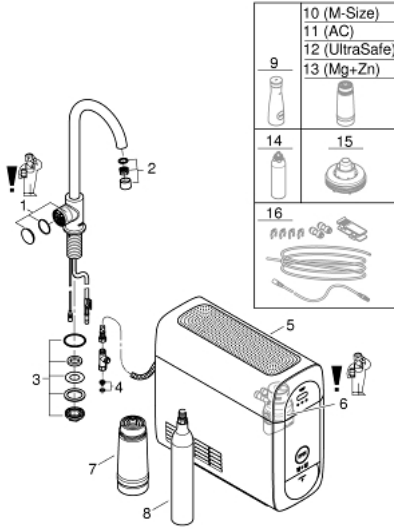

contractual information at <https://eu-data-act.grohe.com/> •

31 498 DC1 GROHE BLUE HOME C-SPOUT STARTER KIT WITH MONO FAUCET

قطع الغيار:

- 1: وحدة تشغيل (46958DC0 رقم الطلب:-).
- 2: فلتر مياه (46895DC0 رقم الطلب:-).
- 3: وحدة مسمار (48201000 رقم الطلب:-).
- 4: مصفاة غيار (47576000 رقم الطلب:-).
- 5: مبرد (40711001 رقم الطلب:-).
- 6: رأس فلتر (48344000 رقم الطلب:-).
- 7: فلتر مقاس صغير (40404001 رقم الطلب:-).
- 8: 42 جم بغاز ثاني أكسيد الكربون (4) (CO₂) قطع (40422000 رقم الطلب:-).
- 9: اسطوانات طقم بدء تشغيل 5
- 9: قاروره* (40405000 رقم الطلب:-).
- 10: فلتر مقاس متوسط* (40430001 رقم الطلب:-).
- 11: فلتر الكربون النشط* (40547001 رقم الطلب:-).
- 12: فلتر فائق الأمان* (40575002 رقم الطلب:-).
- 13: فلتر + مغنيسيوم* (40691001 رقم الطلب:-).
- 14: قلب تنظيف* (40434001 رقم الطلب:-).
- 15: مهيئ قلب التنظيف* (40694000 رقم الطلب:-).
- 16: طقم تطوية* (40843000 رقم الطلب:-).