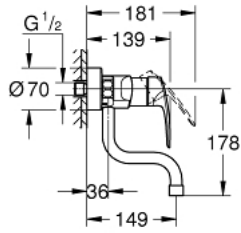

EUROSMART 31 509 003 خلاط مطبخ بمقبض فردي بقياس 1/2 بوصة

وصف المنتج

• مثبت على الجدار

• طلاء كروم GROHE LongLife

• قلب سيراميك GROHE SilkMove 35 مم

• مرعي المياه

• محدد معدل تدفق قابل للتعديل

• swivel tubular spout, swivel area 360°

• بروز 149 مم

• محدد درجة حرارة مدمج

• القارنات S

• maximum flow rate (at 3 bar): 13.5 l/min

• professional edition

EUROSMART 31 509 003 خلاط مطبخ بمقبض فردي بقياس 1/2 بوصة

قطع الغيار:

1: مقبض (48542000 رقم الطلب:-)

2: خرطوشة (46374000 رقم الطلب:-)

3: حنفيه (13385000 رقم الطلب:-) S

3.1: فلتر مياه (06574000 رقم الطلب:-)

3.2: وردة عزل (0128500M رقم الطلب:-)

3.3: حلقة الأمان (0485300M رقم الطلب:-)

4: وصلة مسمار 1/2 بوصة (45044000 رقم الطلب:-)

5: الوحدة (12662000 رقم الطلب:-) S

6: تطويلة 3/4 بوصة، 20 ملم* (0713000M رقم الطلب:-)

7: توسعة خاصة* (19377000 رقم الطلب:-)

* إكسسوارات* اختيارية*