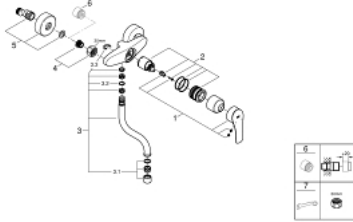

EUROSMART 31 509 003 خلاط مطبخ بمقبض فردي بقياس 1/2 بوصة

وصف المنتج

• مثبت على الجدار

• طلاء كروم GROHE LongLife

• قلب سيراميك GROHE SilkMove 35 مم

• مرعي المياه

• محدد معدل تدفق قابل للتعديل

• swivel tubular spout, swivel area 360°

• بروز 149 مم

• محدد درجة حرارة مدمج

• القارنات S

• maximum flow rate (at 3 bar): 13.5 l/min

• professional edition

EUROSMART 31 509 003 خلاط مطبخ بمقبض فردي بقياس 1/2 بوصة

قطع الغيار:

1: مقبض (48542000 رقم الطلب:-)

2: خرطوشة (46374000 رقم الطلب:-)

3: حنفيه (13385000 رقم الطلب:-) S

3.1: فلتر مياه (06574000 رقم الطلب:-)

3.2: وردة عزل (0128500M رقم الطلب:-)

3.3: حلقة الأمان (0485300M رقم الطلب:-)

4: وصلة مسمار 1/2 بوصة (45044000 رقم الطلب:-)

5: الوحدة (12662000 رقم الطلب:-) S

6: تطويلة 3/4 بوصة، 20 ملم* (0713000M رقم الطلب:-)

7: توسعة خاصة* (19377000 رقم الطلب:-)

* إكسسوارات* اختيارية*