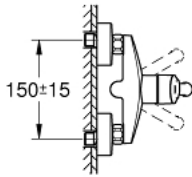

EUROSMART 31 509 003 خلاط مطبخ بمقبض فردي بقياس 1/2 بوصة

وصف المنتج

• مثبت على الجدار

• طلاء كروم GROHE LongLife

• قلب سيراميك GROHE SilkMove 35 مم

• مرعي المياه

• محدد معدل تدفق قابل للتعديل

• swivel tubular spout, swivel area 360°

• بروز 149 مم

• محدد درجة حرارة مدمج

• القارنات S

• maximum flow rate (at 3 bar): 13.5 l/min

• professional edition

EUROSMART 31 509 003 خلاط مطبخ بمقبض فردي بقياس 1/2 بوصة

قطع الغيار:

1: مقبض (48542000 رقم الطلب:-)

2: خرطوشة (46374000 رقم الطلب:-)

3: حنفيه (13385000 رقم الطلب:-) S

3.1: فلتر مياه (06574000 رقم الطلب:-)

3.2: وردة عزل (0128500M رقم الطلب:-)

3.3: حلقة الأمان (0485300M رقم الطلب:-)

4: وصلة مسمار 1/2 بوصة (45044000 رقم الطلب:-)

5: الوحدة (12662000 رقم الطلب:-) S

6: تطويلة 3/4 بوصة، 20 ملم* (0713000M رقم الطلب:-)

7: توسعة خاصة* (19377000 رقم الطلب:-)

* إكسسوارات* اختيارية*