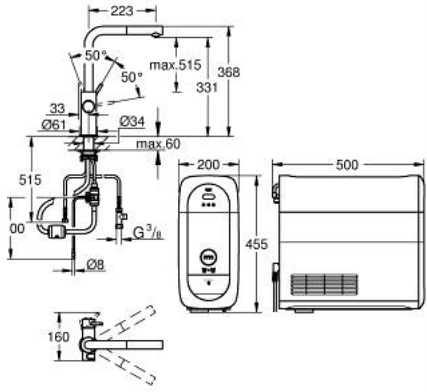

## 31 539 000 GROHE BLUE HOME L-SPOUT STARTER KIT WITH PULL-OUT SPOUT

(1/2) وصف المنتج

• خلاط الحوض بمقبض فردي GROHE Blue Home مع وظيفة الفلتر

• أزرار تعمل بالضغط لثلاثة أنواع من مياه الشرب النقية والباردة

• عادية، متوسط، فوارة

• طلاء GROHE LongLife

• قلب سيراميك GROHE SilkMove 28 مم

• Pull-Out spout for greater flexibility

• swivel tubular spout, swivel area 360°

• معمرات مائية داخلية منفصلة للماء النقي وغير النقي