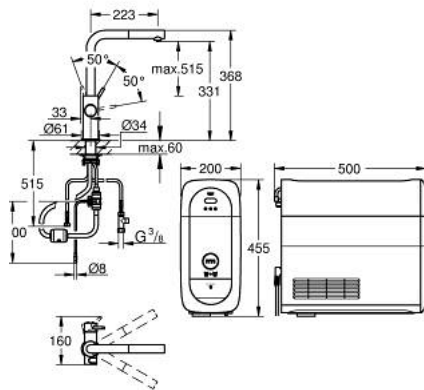

### DESCRIPTION DU PRODUIT (1/2)

- GROHE Blue Home Mitigeur évier avec système de filtration de l'eau
- bouton pour 3 types d'eau : pétillante, fines bulles et plate
- eau plate réfrigérée, eau gazeuse réfrigérée petites bulles, eau gazeuse réfrigérée grosses bulles
- finition GROHE LongLife
- GROHE SilkMove cartouche en céramique 28 mm
- Pull-Out spout for greater flexibility
- bec moulé pivotant, zone de rotation 360°
- circuits d'eau séparés pour l'eau filtrée et l'eau non filtrée
- flexibles de raccordement souples
- GROHE Blue Home, unité réfrigérante
- capacité 3 litres d'eau gazeuse réfrigérée par heure
- 180 Watt réfrigérateur, 230 V, 50 Hz
- type de protection IP 21
- marquage de conformité CE
- nécessite des trous d'aération dans le meuble de cuisine
- configuration et surveillance de la capacité du filtre et de la bouteille de CO<sub>2</sub> à partir de l'application GROHE Watersystems App
- notification push dès un faible niveau restant de CO<sub>2</sub>
- GROHE Blue filtre taille S, contient une tête de filtre avec languette pour l'ajustement de la dureté de l'eau pour les régions avec une dureté de l'eau de plus de 9° TH
- compatible avec les filtres GROHE Blue taille S et M, le filtre à charbon actif, le filtre Ultrasafe et le filtre magnésium/zinc
- GROHE Blue bouteille CO<sub>2</sub> 425 g