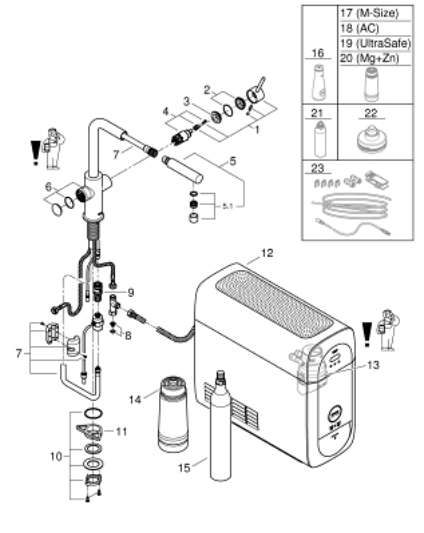

31 539 000 GROHE BLUE HOME KIT DE DÉMARRAGE - MITIGEUR BEC L AVEC MOUSSEUR EXTRACTIBLE

PIÈCES DE RECHANGE

1. 1: Levier (Numéro de commande 46957000)
2. 2: Capuchon (Numéro de commande 46581000)
3. 3: Bague de fixation (Numéro de commande 07419000)
4. 4: Cartouche (Numéro de commande 46580000)
5. 5: Dchette Extract seule Blue H ou Pro (Numéro de commande 46999000)
- 5.1: Mousseur GROHE Blue L spout (Numéro de commande 48194000)
7. 6: Unité d'opération (Numéro de commande 46958000)
8. 7: Flex extract pr Grohe Blue (Numéro de commande 48378000)
9. 8: Filtre (Numéro de commande 47576000)
10. 9: Relexa Plus (Numéro de commande 46315000)
11. 10: Fixation M30x1,5 (Numéro de commande 48384000)
12. 11: Plaque de renfort (Numéro de commande 05334000)
13. 12: Unité réfrigérante (Numéro de commande 40711001)
14. 13: raccord pour filtre (Numéro de commande 48344000)
15. 14: Filtre taille S (Numéro de commande 40404001)
16. 15: Starter kit 425 g CO₂ bottles (4 pièces) (Numéro de commande 40422000)
17. 16: Carafe en verre avec set de couvercles (Numéro de commande 40405001)*
18. 17: GROHE Blue filtre M (Numéro de commande 40430001)*
19. 18: GROHE Blue filtre charbon actif (Numéro de commande 40547001)*
20. 19: Filtre UltraSafe (Numéro de commande 40575002)*
21. 20: Filtre Magnésium + Zinc (Numéro de commande 40691002)*
22. 21: Cartouche de nettoyage (Numéro de commande 40434001)*
23. 22: Adaptateur pour la cartouche de nettoyage (Numéro de commande 40694000)*
24. 23: Rallonge (Numéro de commande 40843000)*

* Accessoires en option