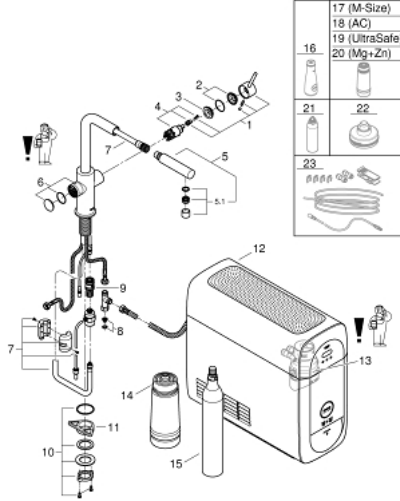

contractual information at <https://eu-data-act.grohe.com/> •

31 539 DC0 GROHE BLUE HOME L-SPOUT STARTER KIT WITH PULL-OUT SPOUT

قطع الغيار:

- 1: مقبض (46957DC0 رقم الطلب:-)
 - 2: غطاء (46581DC0 رقم الطلب:-)
 - 3: حلقة تركيب (07419000 رقم الطلب:-)
 - 4: خرطوشة (46580000 رقم الطلب:-)
 - 5: سبراي قابل للسحب (46999DC0 رقم الطلب:-)
 - 5.1: Mousseur GROHE Blue L spout (48194DC0 رقم الطلب:-)
 - 6: وحدة تشغيل (46958DC0 رقم الطلب:-)
 - 7: خرطوم لدش قابل للسحب (48378000 رقم الطلب:-)
 - 8: مصفاة غبار (47576000 رقم الطلب:-)
 - 9: إقران سريع (46315000 رقم الطلب:-)
 - 10: تجميع مثبت ساق (48384000 رقم الطلب:-)
 - 11: لوحة الدعم (05334000 رقم الطلب:-)
 - 12: مبرد (40711001 رقم الطلب:-)
 - 13: رأس فلتر (48344000 رقم الطلب:-)
 - 14: فلتر مقياس صغير (40404001 رقم الطلب:-)
 - 42: جم بغاز ثاني أكسيد الكربون (4) (CO₂) قطع (40422000 رقم الطلب:-)
 - 15: اسطوانات طقم بدء تشغيل 5
 - 16: زجاج مع غطاء* (40405001 رقم الطلب:-) GROHE BLUE
 - 17: فلتر مقياس متوسط* (40430001 رقم الطلب:-)
 - 18: فلتر الكربون النشط* (40547001 رقم الطلب:-)
 - 19: فلتر فائق الأمان* (40575002 رقم الطلب:-)
 - 20: Magnesium + Zinc filter (40691002 رقم الطلب:-)*
 - 21: قلب تنظيف* (40434001 رقم الطلب:-)
 - 22: مهيئ قلب التنظيف* (40694000 رقم الطلب:-)
 - 23: طقم تطوية* (40843000 رقم الطلب:-)
- * إكسسوارات اختيارية*