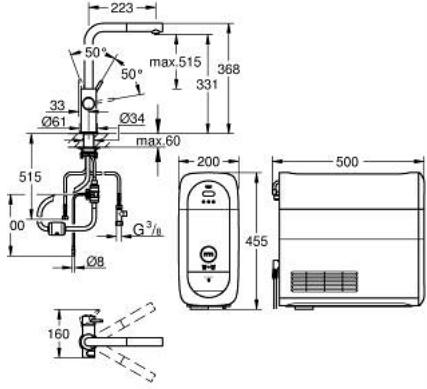

31 539 DC0 GROHE BLUE HOME L-SPOUT STARTER KIT WITH PULL-OUT SPOUT

(1/2) وصف المنتج

• خلاط الحوض بمقبض فردي GROHE Blue Home مع وظيفة الفلتر

• صنوبر كبير

• أزرار تعمل بالضغط لثلاثة أنواع من مياه الشرب النقية والباردة

• عادية، متوسط، فوارة

• طلاء GROHE LongLife

• قلب سيراميك GROHE SilkMove 28 مم

• Pull-Out spout for greater flexibility

• swivel tubular spout, swivel area 360°

• ممرات مائية داخلية منفصلة للماء النقي وغير النقي

• خراطيم توصيل مرنة

• المبرد GROHE Blue Home

• تقدم 3 لترات من المياه الفوارة الباردة في الساعة

• وحدة تبريد 180 وات، 230 فولت، 50 هرتز

• نوع الحماية IP 21

• معتمد من المفوضية الأوروبية

• يتطلب فتحات تهوية أسفل مقصورة المطبخ

• GROHE ONDUS عبر تطبيق

• إعداد البرنامج ومراقبة الفلتر وسعة ثاني أكسيد الكربون

الكربون (CO2)

• إشعارات التنبيه عند السعة المنخفضة لاستجابة ثاني أكسيد

• مع Bluetooth* وواجهة شبكة Wi-Fi لاتصالات البيانات اللاسلكية

• يلائم أجهزة Apple** وdiordnA

المستخدمة والجدران بين جهاز البث والاستقبال

• نطاق البلوتوث (الحد الأقصى 10 م) يختلف على حسب المواد

GROHE Blue filter S-Size and filter head with flexible water hardness

adjustment for regions with water hardness of more than 9° dKH

يرجى شراء فلتر كربون نشط 40 547 001

• بالنسبة للمناطق ذات عسر الماء الأقل من 9 درجات عسر كربونات،

compatible with GROHE Blue filter S-Size, M-Size, GROHE Blue activated

carbon filter, GROHE Blue Ultrasafe filter and GROHE Blue Magnesium +

Zinc filter