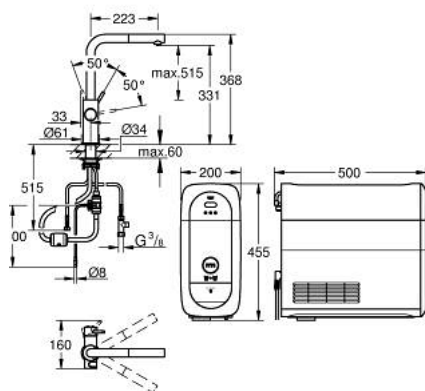

31 539 DC0 GROHE BLUE HOME KIT DE DÉMARRAGE - MITIGEUR BEC L AVEC MOUSSEUR EXTRACTIBLE

DESCRIPTION DU PRODUIT (1/2)

- GROHE Blue Home Mitigeur évier avec système de filtration de l'eau
- bec L
- bouton pour 3 types d'eau : pétillante, fines bulles et plate
- eau plate réfrigérée, eau gazeuse réfrigérée petites bulles, eau gazeuse réfrigérée grosses bulles
- finition GROHE LongLife
- GROHE SilkMove cartouche en céramique 28 mm
- Pull-Out spout for greater flexibility
- bec moulé pivotant, zone de rotation 360°
- circuits d'eau séparés pour l'eau filtrée et l'eau non filtrée
- flexibles de raccordement souples
- GROHE Blue Home, unité réfrigérante
- capacité 3 litres d'eau gazeuse réfrigérée par heure
- 180 Watt réfrigérateur, 230 V, 50 Hz
- type de protection IP 21
- marquage de conformité CE
- nécessite des trous d'aération dans le meuble de cuisine
- configuration et surveillance de la capacité du filtre et de la bouteille de CO₂ à partir de l'application GROHE Watersystems App
- notification push dès un faible niveau restant de CO₂
- avec interfaces Bluetooth* et WIFI pour une communication des données sans fil
- pour Apple** et Android
- la portée Bluetooth (10 m) change selon les dispositifs utilisés et les murs entre émetteur et récepteur
- GROHE Blue filtre taille S, contient une tête de filtre avec languette pour l'ajustement de la dureté de l'eau pour les régions avec une dureté de l'eau de plus de 9° TH
- pour les régions avec une dureté de l'eau en dessous de 9° TH, veuillez commander le filtre au charbon actif 40 547 001
- compatible avec les filtres GROHE Blue taille S et M, le filtre à charbon actif, le filtre Ultrasafe et le filtre magnésium/zinc
- GROHE Blue bouteille CO₂ 425 g