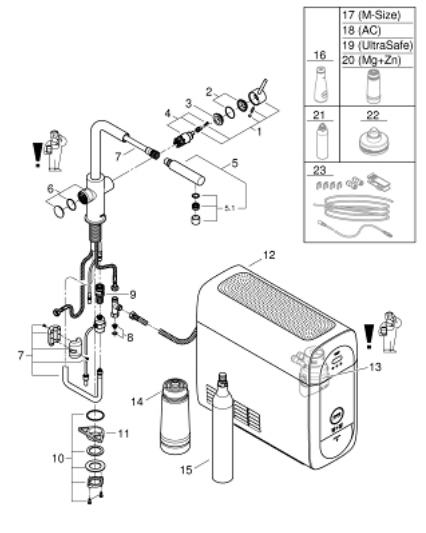

31 539 DC0 GROHE BLUE HOME KIT DE DÉMARRAGE - MITIGEUR BEC L AVEC MOUSSEUR EXTRACTIBLE

PIÈCES DE RECHANGE

1. 1: Levier (Numéro de commande 46957DC0)
  2. 2: Capuchon (Numéro de commande 46581DC0)
  3. 3: Bague de fixation (Numéro de commande 07419000)
  4. 4: Cartouche (Numéro de commande 46580000)
  5. 5: Dchette Extract seule Blue H ou Pro (Numéro de commande 46999DC0)
  - 5.1: Mousseur GROHE Blue L spout (Numéro de commande 48194DC0)
  7. 6: Unité d'opération (Numéro de commande 46958DC0)
  8. 7: Flex extract pr Grohe Blue (Numéro de commande 48378000)
  9. 8: Filtre (Numéro de commande 47576000)
  10. 9: Relexa Plus (Numéro de commande 46315000)
  11. 10: Fixation M30x1,5 (Numéro de commande 48384000)
  12. 11: Plaque de renfort (Numéro de commande 05334000)
  13. 12: Unité réfrigérante (Numéro de commande 40711001)
  14. 13: raccord pour filtre (Numéro de commande 48344000)
  15. 14: Filtre taille S (Numéro de commande 40404001)
  16. 15: Starter kit 425 g CO₂ bottles (4 pièces) (Numéro de commande 40422000)
  17. 16: Carafe en verre avec set de couvercles (Numéro de commande 40405001)*
  18. 17: GROHE Blue filtre M (Numéro de commande 40430001)*
  19. 18: GROHE Blue filtre charbon actif (Numéro de commande 40547001)*
  20. 19: Filtre UltraSafe (Numéro de commande 40575002)*
  21. 20: Filtre Magnésium + Zinc (Numéro de commande 40691002)*
  22. 21: Cartouche de nettoyage (Numéro de commande 40434001)*
  23. 22: Adaptateur pour la cartouche de nettoyage (Numéro de commande 40694000)*
  24. 23: Rallonge (Numéro de commande 40843000)*
2. Accessoires en option