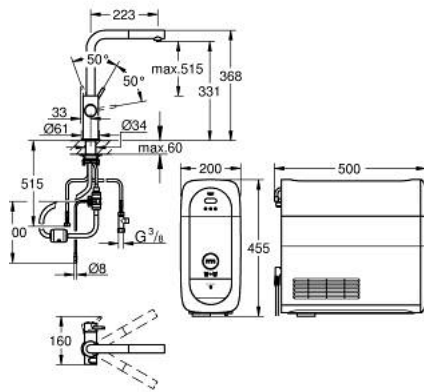

31 539 KS0 GROHE BLUE HOME KIT DE DÉMARRAGE - MITIGEUR BEC L AVEC MOUSSEUR EXTRACTIBLE

DESCRIPTION DU PRODUIT (1/2)

- GROHE Blue Home Mitigeur évier avec système de filtration de l'eau
- bec L
- bouton pour 3 types d'eau : pétillante, fines bulles et plate
- eau plate réfrigérée, eau gazeuse réfrigérée petites bulles, eau gazeuse réfrigérée grosses bulles
- finition GROHE LongLife
- GROHE SilkMove cartouche en céramique 28 mm
- Pull-Out spout for greater flexibility
- bec moulé pivotant, zone de rotation 360°
- circuits d'eau séparés pour l'eau filtrée et l'eau non filtrée
- flexibles de raccordement souples
- GROHE Blue Home, unité réfrigérante
- capacité 3 litres d'eau gazeuse réfrigérée par heure
- 180 Watt réfrigérateur, 230 V, 50 Hz
- type de protection IP 21
- marquage de conformité CE
- nécessite des trous d'aération dans le meuble de cuisine
- configuration et surveillance de la capacité du filtre et de la bouteille de CO₂ à partir de l'application GROHE Watersystems App
- notification push dès un faible niveau restant de CO₂
- avec interfaces Bluetooth* et WIFI pour une communication des données sans fil
- pour Apple** et Android
- la portée Bluetooth (10 m) change selon les dispositifs utilisés et les murs entre émetteur et récepteur
- GROHE Blue filtre taille S, contient une tête de filtre avec languette pour l'ajustement de la dureté de l'eau pour les régions avec une dureté de l'eau de plus de 9° TH
- pour les régions avec une dureté de l'eau en dessous de 9° TH, veuillez commander le filtre au charbon actif 40 547 001
- compatible avec les filtres GROHE Blue taille S et M, le filtre à charbon actif, le filtre Ultrasafe et le filtre magnésium/zinc
- GROHE Blue bouteille CO₂ 425 g