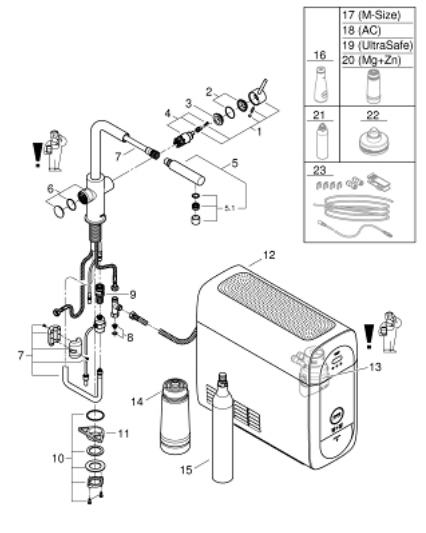

31 539 KS0 GROHE BLUE HOME KIT DE DÉMARRAGE - MITIGEUR BEC L AVEC MOUSSEUR EXTRACTIBLE

PIÈCES DE RECHANGE

1. 1: Levier (Numéro de commande 46957KS0)
2. 2: Capuchon (Numéro de commande 46581KS0)
3. 3: Bague de fixation (Numéro de commande 07419000)
4. 4: Cartouche (Numéro de commande 46580000)
5. 5: douchette extractible (Numéro de commande 46999KS0)
6. 6: Unité d'opération (Numéro de commande 46958KS0)
7. 7: Flex extract pr Grohe Blue (Numéro de commande 48378000)
8. 8: Filtre (Numéro de commande 47576000)
9. 9: Relaxa Plus (Numéro de commande 46315000)
10. 10: Fixation M30x1,5 (Numéro de commande 48384000)
11. 11: Plaque de renfort (Numéro de commande 05334000)
12. 12: Unité réfrigérante (Numéro de commande 40711001)
13. 13: raccord pour filtre (Numéro de commande 48344000)
14. 14: Filtre taille S (Numéro de commande 40404001)
15. 15: Starter kit 425 g CO₂ bottles (4 pieces) (Numéro de commande 40422000)
16. 16: Carafe en verre avec set de couvercles (Numéro de commande 40405001)*
17. 17: GROHE Blue filtre M (Numéro de commande 40430001)*
18. 18: GROHE Blue filtre charbon actif (Numéro de commande 40547001)*
19. 19: Filtre UltraSafe (Numéro de commande 40575002)*
20. 20: Filtre Magnésium + Zinc (Numéro de commande 40691002)*
21. 21: Cartouche de nettoyage (Numéro de commande 40434001)*
22. 22: Adapteur pour la cartouche de nettoyage (Numéro de commande 40694000)*
23. 23: Rallonge (Numéro de commande 40843000)*

* Accessoires en option