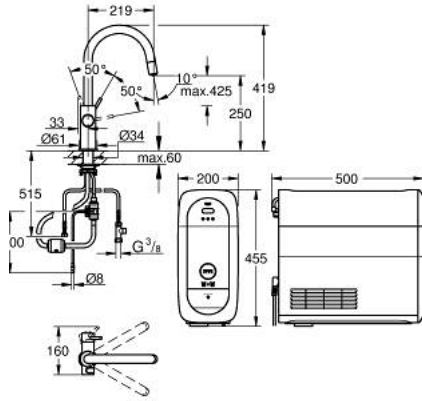

31 541 000 GROHE BLUE HOME C-SPOUT STARTER KIT WITH PULL-OUT SPOUT

(1/2) وصف المنتج

• خلاط الحوض بمقبض فردي GROHE Blue Home مع وظيفة الفلتر

• أزرار تعمل بالضغط لثلاثة أنواع من مياه الشرب النقية والباردة

• عادية، متوسط، فوارة

• طلاء GROHE LongLife

• قلب سيراميك GROHE SilkMove 28 مم

• Pull-Out spout for greater flexibility

• swivel tubular spout, swivel area 360°

• ممرات مائية داخلية منفصلة للماء النقي وغير النقي

• خراطيم توصيل مرنة