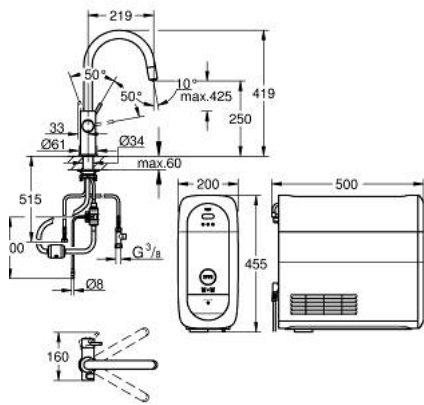

31 541 000 GROHE BLUE HOME KIT DE DÉMARRAGE - MITIGEUR BEC C AVEC MOUSSEUR EXTRACTIBLE

DESCRIPTION DU PRODUIT (1/2)

- GROHE Blue Home Mitigeur évier avec système de filtration de l'eau
- bouton pour 3 types d'eau : pétillante, fines bulles et plate
- eau plate réfrigérée, eau gazeuse réfrigérée petites bulles, eau gazeuse réfrigérée grosses bulles
- finition GROHE LongLife
- GROHE SilkMove cartouche en céramique 28 mm
- Pull-Out spout for greater flexibility
- bec moulé pivotant, zone de rotation 360°
- circuits d'eau séparés pour l'eau filtrée et l'eau non filtrée
- flexibles de raccordement souples
- GROHE Blue Home, unité réfrigérante
- capacité 3 litres d'eau gazeuse réfrigérée par heure
- 180 Watt réfrigérateur, 230 V, 50 Hz
- type de protection IP 21
- marquage de conformité CE
- nécessite des trous d'aération dans le meuble de cuisine
- configuration et surveillance de la capacité du filtre et de la bouteille de CO₂ à partir de l'application GROHE Watersystems App
- notification push dès un faible niveau restant de CO₂
- GROHE Blue filtre taille S, contient une tête de filtre avec languette pour l'ajustement de la dureté de l'eau pour les régions avec une dureté de l'eau de plus de 9° TH
- compatible avec les filtres GROHE Blue taille S et M, le filtre à charbon actif, le filtre Ultrasafe et le filtre magnésium/zinc
- GROHE Blue bouteille CO₂ 425 g