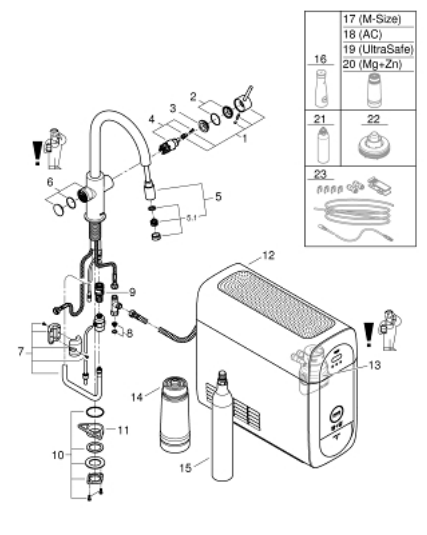

31 541 000 GROHE BLUE HOME KIT DE DÉMARRAGE - MITIGEUR BEC C AVEC MOUSSEUR EXTRACTIBLE

PIÈCES DE RECHANGE

1. 1: Levier (Numéro de commande 46957000)
  2. 2: Capuchon (Numéro de commande 46581000)
  3. 3: Bague de fixation (Numéro de commande 07419000)
  4. 4: Cartouche (Numéro de commande 46580000)
  5. 5: douchette (Numéro de commande 48380000)
  - 5.1: Mousseur (Numéro de commande 48379000)
  7. 6: Unité d'opération (Numéro de commande 46958000)
  8. 7: Flex extract pr Grohe Blue (Numéro de commande 48378000)
  9. 8: Filtre (Numéro de commande 47576000)
  10. 9: Relexa Plus (Numéro de commande 46315000)
  11. 10: Fixation M30x1,5 (Numéro de commande 48384000)
  12. 11: Plaque de renfort (Numéro de commande 05334000)
  13. 12: Unité réfrigérante (Numéro de commande 40711001)
  14. 13: raccord pour filtre (Numéro de commande 48344000)
  15. 14: Filtre taille S (Numéro de commande 40404001)
  16. 15: Starter kit 425 g CO₂ bottles (4 pièces) (Numéro de commande 40422000)
  17. 16: Carafe en verre avec set de couvercles (Numéro de commande 40405001)*
  18. 17: GROHE Blue filtre M (Numéro de commande 40430001)*
  19. 18: GROHE Blue filtre charbon actif (Numéro de commande 40547001)*
  20. 19: Filtre UltraSafe (Numéro de commande 40575002)*
  21. 20: Filtre Magnésium + Zinc (Numéro de commande 40691002)*
  22. 21: Cartouche de nettoyage (Numéro de commande 40434001)*
  23. 22: Adaptateur pour la cartouche de nettoyage (Numéro de commande 40694000)*
  24. 23: Rallonge (Numéro de commande 40843000)*
2. Accessoires en option