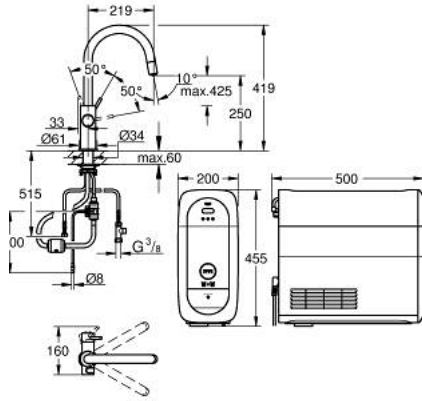

31 541 DC0 GROHE BLUE HOME C-SPOUT STARTER KIT WITH PULL-OUT SPOUT

(1/2) وصف المنتج

• خلاط الحوض بمقبض فردي GROHE Blue Home مع وظيفة الفلتر

• الصنبور C

• أزرار تعمل بالضغط لثلاثة أنواع من مياه الشرب النقية والباردة

• عادية، متوسط، فوارة

• طلاء GROHE LongLife

• قلب سيراميك GROHE SilkMove 28 مم

• Pull-Out spout for greater flexibility

• swivel tubular spout, swivel area 360°

• ممرات مائية داخلية منفصلة للماء النقي وغير النقي