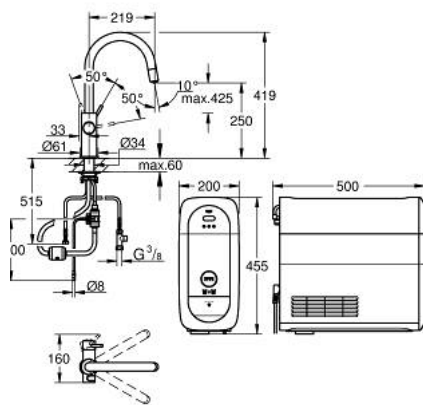

31 541 DC0 GROHE BLUE HOME KIT DE DÉMARRAGE - MITIGEUR BEC C AVEC MOUSSEUR EXTRACTIBLE

DESCRIPTION DU PRODUIT (1/2)

- GROHE Blue Home Mitigeur évier avec système de filtration de l'eau
- bec C
- bouton pour 3 types d'eau : pétillante, fines bulles et plate
- eau plate réfrigérée, eau gazeuse réfrigérée petites bulles, eau gazeuse réfrigérée grosses bulles
- finition GROHE LongLife
- GROHE SilkMove cartouche en céramique 28 mm
- Pull-Out spout for greater flexibility
- bec moulé pivotant, zone de rotation 360°
- circuits d'eau séparés pour l'eau filtrée et l'eau non filtrée
- flexibles de raccordement souples
- GROHE Blue Home, unité réfrigérante
- capacité 3 litres d'eau gazeuse réfrigérée par heure
- 180 Watt réfrigérateur, 230 V, 50 Hz
- type de protection IP 21
- marquage de conformité CE
- nécessite des trous d'aération dans le meuble de cuisine
- configuration et surveillance de la capacité du filtre et de la bouteille de CO₂ à partir de l'application GROHE Watersystems App
- notification push dès un faible niveau restant de CO₂
- avec interfaces Bluetooth* et WIFI pour une communication des données sans fil
- pour Apple** et Android
- la portée Bluetooth (10 m) change selon les dispositifs utilisés et les murs entre émetteur et récepteur
- GROHE Blue filtre taille S, contient une tête de filtre avec languette pour l'ajustement de la dureté de l'eau pour les régions avec une dureté de l'eau de plus de 9° TH
- pour les régions avec une dureté de l'eau en dessous de 9° TH, veuillez commander le filtre au charbon actif 40 547 001
- compatible avec les filtres GROHE Blue taille S et M, le filtre à charbon actif, le filtre Ultrasafe et le filtre magnésium/zinc
- GROHE Blue bouteille CO₂ 425 g