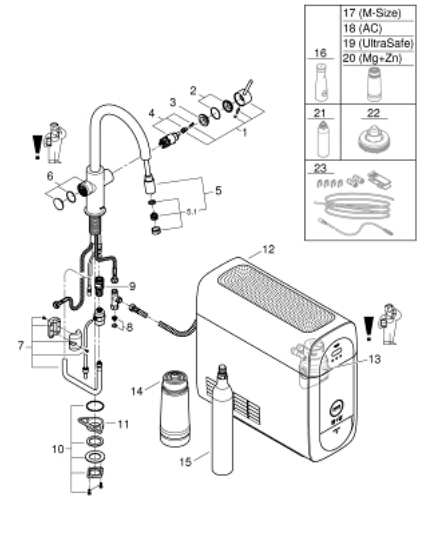

31 541 DC0 GROHE BLUE HOME KIT DE DÉMARRAGE - MITIGEUR BEC C AVEC MOUSSEUR EXTRACTIBLE

PIÈCES DE RECHANGE

1. 1: Levier (Numéro de commande 46957DC0)
   - 2: Capuchon (Numéro de commande 46581DC0)
   - 3: Bague de fixation (Numéro de commande 07419000)
   - 4: Cartouche (Numéro de commande 46580000)
   - 5: douchette (Numéro de commande 48380DC0)
   - 5.1: Mousseur (Numéro de commande 48379DC0)
   - 6: Unité d'opération (Numéro de commande 46958DC0)
   - 7: Flex extract pr Grohe Blue (Numéro de commande 48378000)
   - 8: Filtre (Numéro de commande 47576000)
   - 9: Relexa Plus (Numéro de commande 46315000)
   - 10: Fixation M30x1,5 (Numéro de commande 48384000)
   - 11: Plaque de renfort (Numéro de commande 05334000)
   - 12: Unité réfrigérante (Numéro de commande 40711001)
   - 13: raccord pour filtre (Numéro de commande 48344000)
   - 14: Filtre taille S (Numéro de commande 40404001)
   - 15: Starter kit 425 g CO₂ bottles (4 pièces) (Numéro de commande 40422000)
   - 16: Carafe en verre avec set de couvercles (Numéro de commande 40405001)*
   - 17: GROHE Blue filtre M (Numéro de commande 40430001)*
   - 18: GROHE Blue filtre charbon actif (Numéro de commande 40547001)*
   - 19: Filtre UltraSafe (Numéro de commande 40575002)*
   - 20: Filtre Magnésium + Zinc (Numéro de commande 40691002)*
   - 21: Cartouche de nettoyage (Numéro de commande 40434001)*
   - 22: Adaptateur pour la cartouche de nettoyage (Numéro de commande 40694000)*
   - 23: Rallonge (Numéro de commande 40843000)*
2. Accessoires en option