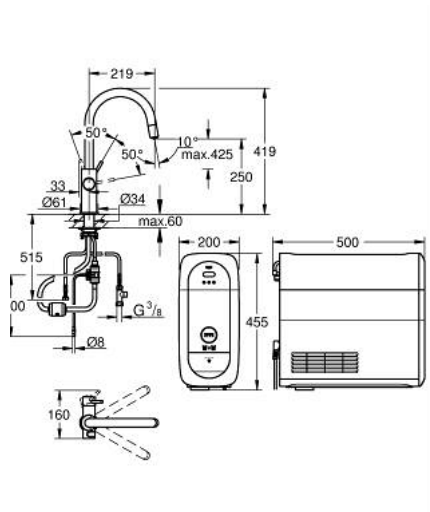

## 31 541 KS0 GROHE BLUE HOME KIT DE DÉMARRAGE - MITIGEUR BEC C AVEC MOUSSEUR EXTRACTIBLE

### DESCRIPTION DU PRODUIT (1/2)

- GROHE Blue Home Mitigeur évier avec système de filtration de l'eau
- bec C
- bouton pour 3 types d'eau : pétillante, fines bulles et plate
- eau plate réfrigérée, eau gazeuse réfrigérée petites bulles, eau gazeuse réfrigérée grosses bulles
- finition GROHE LongLife
- GROHE SilkMove cartouche en céramique 28 mm
- Pull-Out spout for greater flexibility
- bec moulé pivotant, zone de rotation 360°
- circuits d'eau séparés pour l'eau filtrée et l'eau non filtrée
- flexibles de raccordement souples
- GROHE Blue Home, unité réfrigérante
- capacité 3 litres d'eau gazeuse réfrigérée par heure
- 180 Watt réfrigérateur, 230 V, 50 Hz
- type de protection IP 21
- marquage de conformité CE
- nécessite des trous d'aération dans le meuble de cuisine
- configuration et surveillance de la capacité du filtre et de la bouteille de CO<sub>2</sub> à partir de l'application GROHE Watersystems App
- notification push dès un faible niveau restant de CO<sub>2</sub>
- avec interfaces Bluetooth\* et WIFI pour une communication des données sans fil
- pour Apple\*\* et Android
- la portée Bluetooth (10 m) change selon les dispositifs utilisés et les murs entre émetteur et récepteur
- GROHE Blue filtre taille S, contient une tête de filtre avec languette pour l'ajustement de la dureté de l'eau pour les régions avec une dureté de l'eau de plus de 9° TH
- pour les régions avec une dureté de l'eau en dessous de 9° TH, veuillez commander le filtre au charbon actif 40 547 001
- compatible avec les filtres GROHE Blue taille S et M, le filtre à charbon actif, le filtre Ultrasafe et le filtre magnésium/zinc
- GROHE Blue bouteille CO<sub>2</sub> 425 g