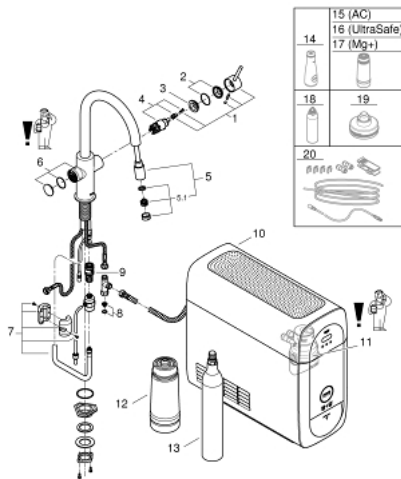

31 541 KS0 GROHE BLUE HOME KIT DE DÉMARRAGE - MITIGEUR BEC C AVEC MOUSSEUR EXTRACTIBLE

PIÈCES DE RECHANGE

- 1: Levier (Numéro de commande 46957KS0)
- 2: Capuchon (Numéro de commande 46581KS0)
- 3: Bague de fixation (Numéro de commande 07419000)
- 4: Cartouche (Numéro de commande 46580000)
- 5: douchette (Numéro de commande 48427KS0)
- 5.1: Mousseur (Numéro de commande 48379KS0)
- 6: Unité d'opération (Numéro de commande 46958KS0)
- 7: Flex extract pr Grohe Blue (Numéro de commande 48378000)
- 8: Filtre (Numéro de commande 47576000)
- 9: Relexa Plus (Numéro de commande 46315000)
- 10: Unité réfrigérante (Numéro de commande 40711001)
- 11: raccord pour filtre (Numéro de commande 48344000)
- 12: Filtre taille S (Numéro de commande 40404001)
- 13: Starter kit 425 g CO₂ bottles (4 pièces) (Numéro de commande 40422000)
- 14: Carafe en cristal avec marquage GROHE (Numéro de commande 40405000)*
- 15: GROHE Blue filtre charbon actif (Numéro de commande 40547001)*
- 16: Filtre UltraSafe (Numéro de commande 40575001)*
- 17: GROHE Blue filtre magnésium (Numéro de commande 40691001)*
- 18: Cartouche de nettoyage (Numéro de commande 40434001)*
- 19: Adaptateur pour la cartouche de nettoyage (Numéro de commande 40694000)*
- 20: Rallonge (Numéro de commande 40843000)*

* Accessoires en option